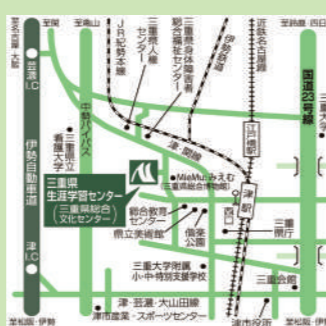

(6月・10月発行)

三重県内のまなびの情報を地域別に掲載しています。

主な配布先 お近くの市町役場、公民館、図書館、スポーツ施設、市民活動センター、県民センター など

▼メールマガジン(まなびいメール・みえ)

毎月25日頃配信 ※Eメール(テキスト形式)で配信します。

▼YouTubeチャンネル

(みえまなびいチャンネル)

▼最新の情報はSNSをチェック!

三重県生涯学習センターでああなたの「まなび」を始めよう!

MIE CENTER FOR THE ARTS 三重県総合文化センター (公財)三重県文化振興事業団

三重県生涯学習センター

〒514-0061 三重県津市一身田上津部田1234

TEL 059-233-1151 FAX 059-233-1155

E-mail manabi-kouza@center-mie.or.jp

開館時間 9:00~19:00

休館日 毎週月曜日(月曜祝日の場合はその翌平日)、
年末年始(12/29~1/3)

ホームページ

交通のご案内

- 電車 津駅下車/近鉄名古屋線、JR紀勢本線、伊勢鉄道
- バス 津駅西口から三重交通路線バスで5分
- 自家用車 伊勢自動車道芸濃インターから約15分/津インターから約10分

催しが多く開催される日は大変混み合いますので、できるかぎり公共交通機関をご利用ください。

4月28日📅 14:00～

三重のまなび講演会2024
リュウジ式至高の講演会
ー料理が教えてくれたことー

講師 リュウジさん(料理研究家)
会場 三重県文化会館 大ホール 料金 500円