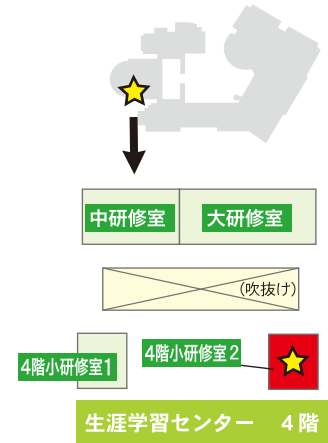

4階小研修室2

少人数でのサークル活動や講習会、会議などに適しています。

収容人員
36名

- : コンセント
- : 演台

※コンセントは1回路最大20A（1箇所15A）です

生涯学習センター

施設概要

収容人員	36名	スクール形式（口の字のレイアウトの場合：長机4本×2本）
床面積	面積 約 73㎡（縦 5.1m×横 11.5m）天井高 2.6m	
机・椅子	長机（W180×D45）：12 椅子：36	