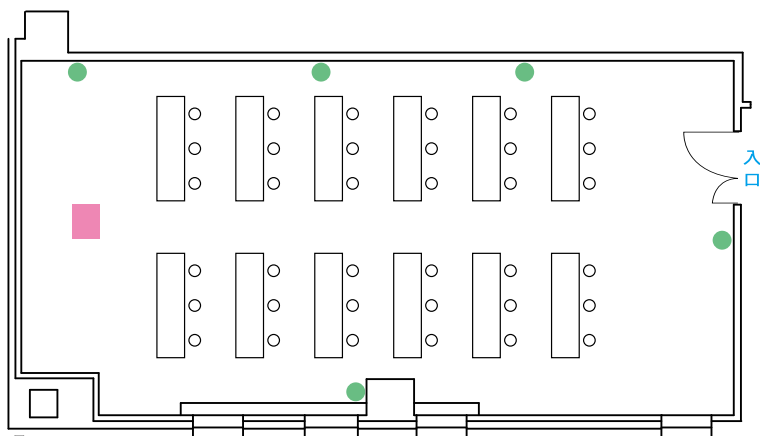

4階小研修室2

少人数でのサークル活動や講習会、会議などに適しています。

収容人員
36名

●：コンセント

■：演台

※コンセントは1回路最大20A（1箇所15A）です

生涯学習センター

飲食    無線LAN P45

施設概要

収容人員	36名	スクール形式（口の字のレイアウトの場合：長机4本×2本）
床面積	面積 約73㎡（縦5.1m×横11.5m）	天井高2.6m
机・椅子	長机（W180×D45）：12	椅子：36

施設利用料 （空調代込み）

	午前区分 午前9時～正午	午後区分 午後1時～午後5時	夜間区分 午後6時～午後9時
営利・宣伝目的	3,680	4,490	4,490
その他	1,840	2,240	2,240