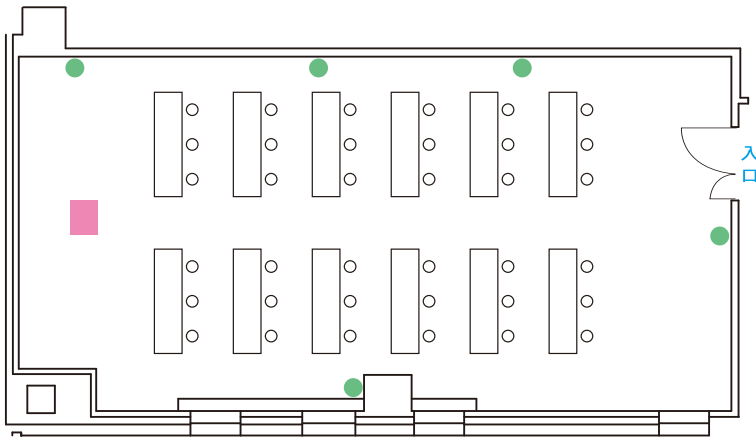

4階小研修室2

少人数でのサークル活動や講習会、会議などに適しています。

収容人員
36名

- : コンセント
- : 演台

※コンセントは1回路最大20A（1箇所15A）です

生涯学習センター

施設概要

収容人員	36名	スクール形式（口の字のレイアウトの場合：長机4本×2本）
床面積	面積 約 73㎡（縦 5.1m×横 11.5m）天井高 2.6m	
机・椅子	長机（W180×D45）：12 椅子：36	

施設利用料 （空調代込み）

	午前区分 午前9時～正午	午後区分 午後1時～午後5時	夜間区分 午後6時～午後9時
営利・宣伝目的	3,680	4,490	4,490
その他	1,840	2,240	2,240

附属設備 利用料

区分	設備	利用料
附属設備	有料	ポータブルワイヤレスシステム【マイク W/L：2】 持込機材電気利用料
	無料	演台（W60×D44×H107） ホワイトボード（キャスター付 W120×H90） スクリーン（天井吊下式 100インチ W200×H150） サインスタンド（W27×H37）
共用備品	有料	プロジェクター 録音再生装置（DVDプレーヤー・CDラジオなど）
		¥1,050 / 1区分 ¥150 / 1kw・1区分 ¥2,120 / 1区分 ¥520 / 1台・1区分