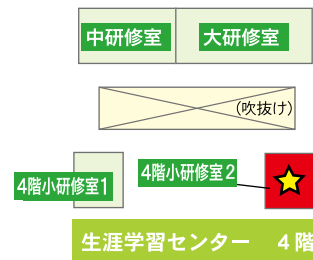

4階小研修室2

少人数でのサークル活動や講習会、会議などに適しています。

収容人員
36名

●：コンセント

■：演台

※コンセントは1回路最大20A（1箇所15A）です

生涯学習センター

飲食    無線LAN P45

施設概要

収容人員	36名	スクール形式（口の字のレイアウトの場合：長机4本×2本）
床面積	面積 約73㎡（縦5.1m×横11.5m）	天井高2.6m
机・椅子	長机（W180×D45）：12	椅子：36

施設利用料 （空調代込み）

	午前区分 午前9時～正午	午後区分 午後1時～午後5時	夜間区分 午後6時～午後9時
営利・宣伝目的	3,680	4,490	4,490
その他	1,840	2,240	2,240