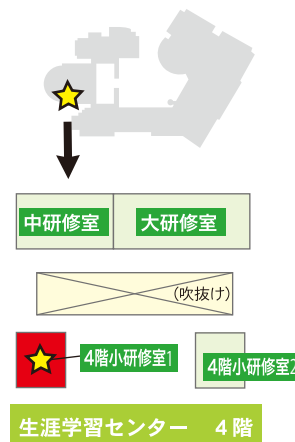

4階小研修室1

少人数でのサークル活動や講習会、会議などに適しています。

収容人員
42名

生涯学習センター

●：コンセント
■：演台

※コンセントは1回路最大20A（1箇所15A）です

飲食 レイアウト変更 無線LAN P45

施設概要

収容人員	42名	スクール形式（口の字のレイアウトの場合：長机4本×2本）
床面積	面積約80㎡（縦5.1m×横11.5m）	天井高2.6m
机・椅子	長机（W180×D60）：14	椅子：42

施設利用料 （空調代込み）

	午前区分	午後区分	夜間区分
	午前9時～正午	午後1時～午後5時	午後6時～午後9時
営利・宣伝目的	4,020	4,920	4,920
その他	2,010	2,460	2,460