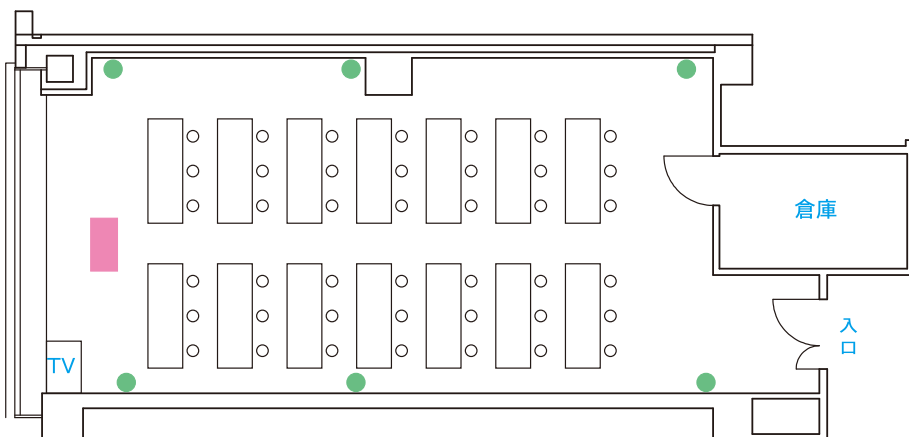

4階小研修室1

少人数でのサークル活動や講習会、会議などに適しています。

収容人員
42名

生涯学習センター

●：コンセント
■：演台

※コンセントは1回路最大20A（1箇所15A）です

飲食 レイアウト変更 無線LAN P45

施設概要

収容人員	42名	スクール形式（口の字のレイアウトの場合：長机4本×2本）
床面積	面積約80㎡（縦5.1m×横11.5m）	天井高2.6m
机・椅子	長机（W180×D60）：14	椅子：42

施設利用料 （空調代込み）

	午前区分	午後区分	夜間区分
	午前9時～正午	午後1時～午後5時	午後6時～午後9時
営利・宣伝目的	4,020	4,920	4,920
その他	2,010	2,460	2,460