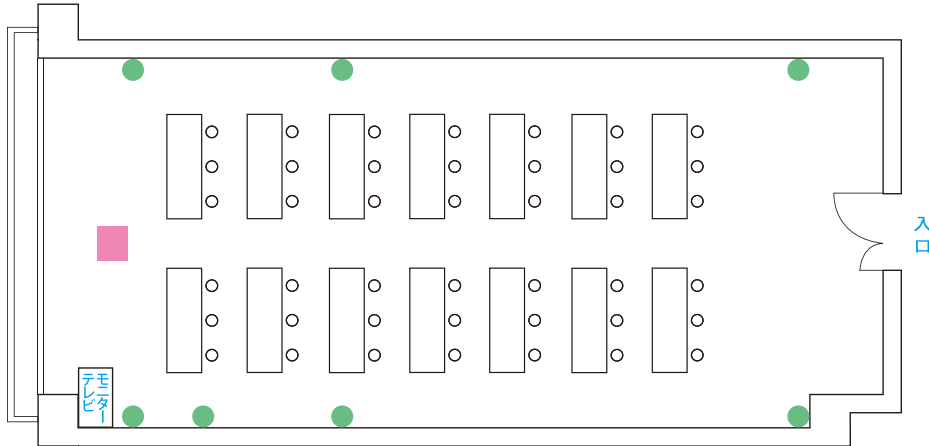

# 2階小研修室

少人数でのサークル活動や講習会、会議などに適しています。

収容人員  
**42名**

生涯学習センター

- ：コンセント
- ：演台

※コンセントは1回路最大20A（1箇所15A）です

飲食  レイアウト変更  無線LAN P41 

## 施設概要

収容人員	42名 スクール形式（口の字のレイアウトの場合：長机4本×2本）
床面積	面積 約 80㎡（縦 5.1m×横 12.9m）天井高 2.6m
机・椅子	長机（W180×D60）：14 椅子：42