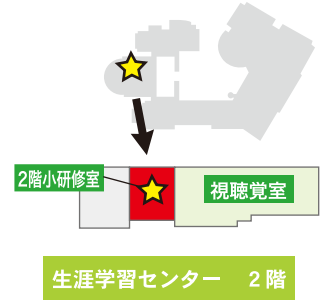

# 2階小研修室

少人数でのサークル活動や講習会、会議などに適しています。

収容人員  
**42名**

生涯学習センター

- ：コンセント
- ：演台

※コンセントは1回路最大20A（1箇所15A）です

飲食  レイアウト変更  無線LAN P41 

## 施設概要

収容人員	42名 スクール形式（口の字のレイアウトの場合：長机4本×2本）
床面積	面積 約 80㎡（縦 5.1m×横 12.9m）天井高 2.6m
机・椅子	長机（W180×D60）：14 椅子：42