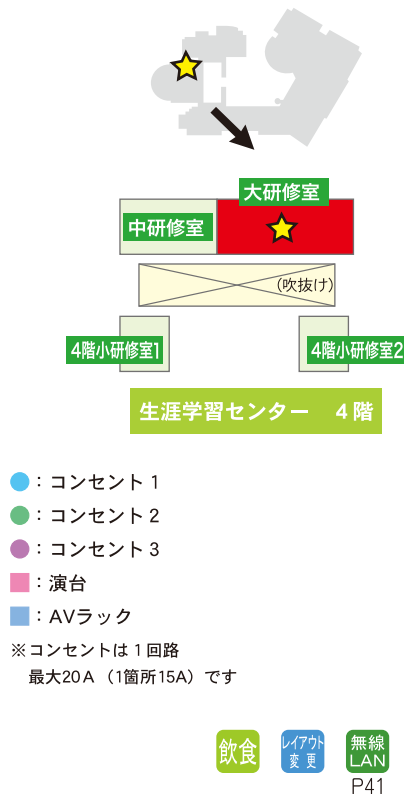

# 大研修室 13

当センター内にあるスクール形式のお部屋では最大定員です。

収容人員  
**156名**

生涯学習センター

## 施設概要

収容人員	156名	スクール形式 (口の字のレイアウトの場合: 長机4本 × 7本)
床面積	面積 約 232 m <sup>2</sup> (縦 10.8m × 横 17.8m)	天井高 2.6m
机・椅子	長机 (W180×D45) : 52 椅子 : 156	

## 施設利用料 (空調代込み)

	午前区分 午前9時～正午	午後区分 午後1時～午後5時	夜間区分 午後6時～午後9時
営利・宣伝目的	12,100	14,120	14,120
その他	6,040	7,060	7,060