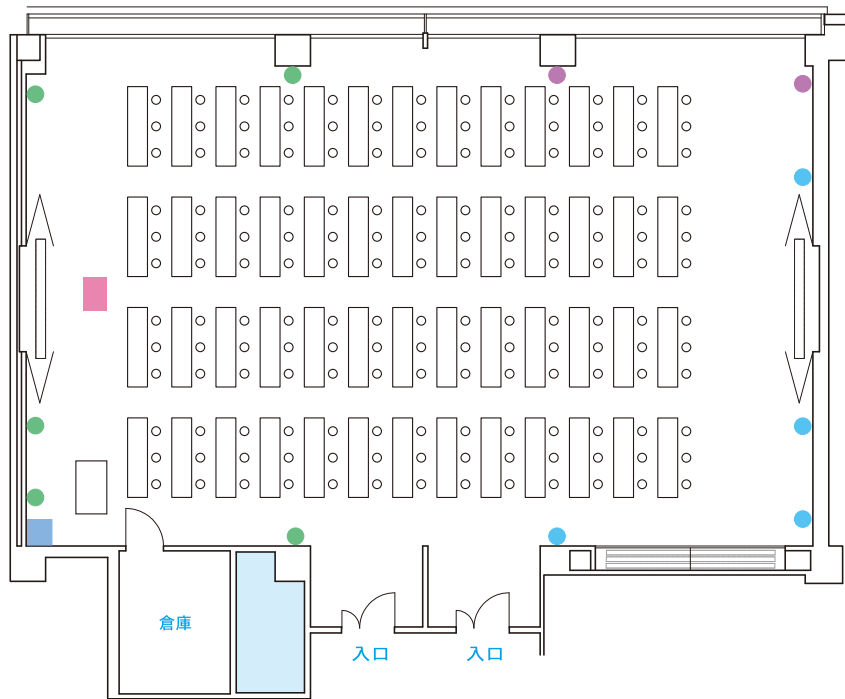

# 大研修室 13

当センター内にあるスクール形式のお部屋では最大定員です。

収容人員  
**156名**

生涯学習センター

## 施設概要

収容人員	156名	スクール形式 (口の字のレイアウトの場合: 長机4本 × 7本)
床面積	面積 約 232 m <sup>2</sup> (縦 10.8m × 横 17.8m)	天井高 2.6m
机・椅子	長机 (W180×D45) : 52 椅子 : 156	