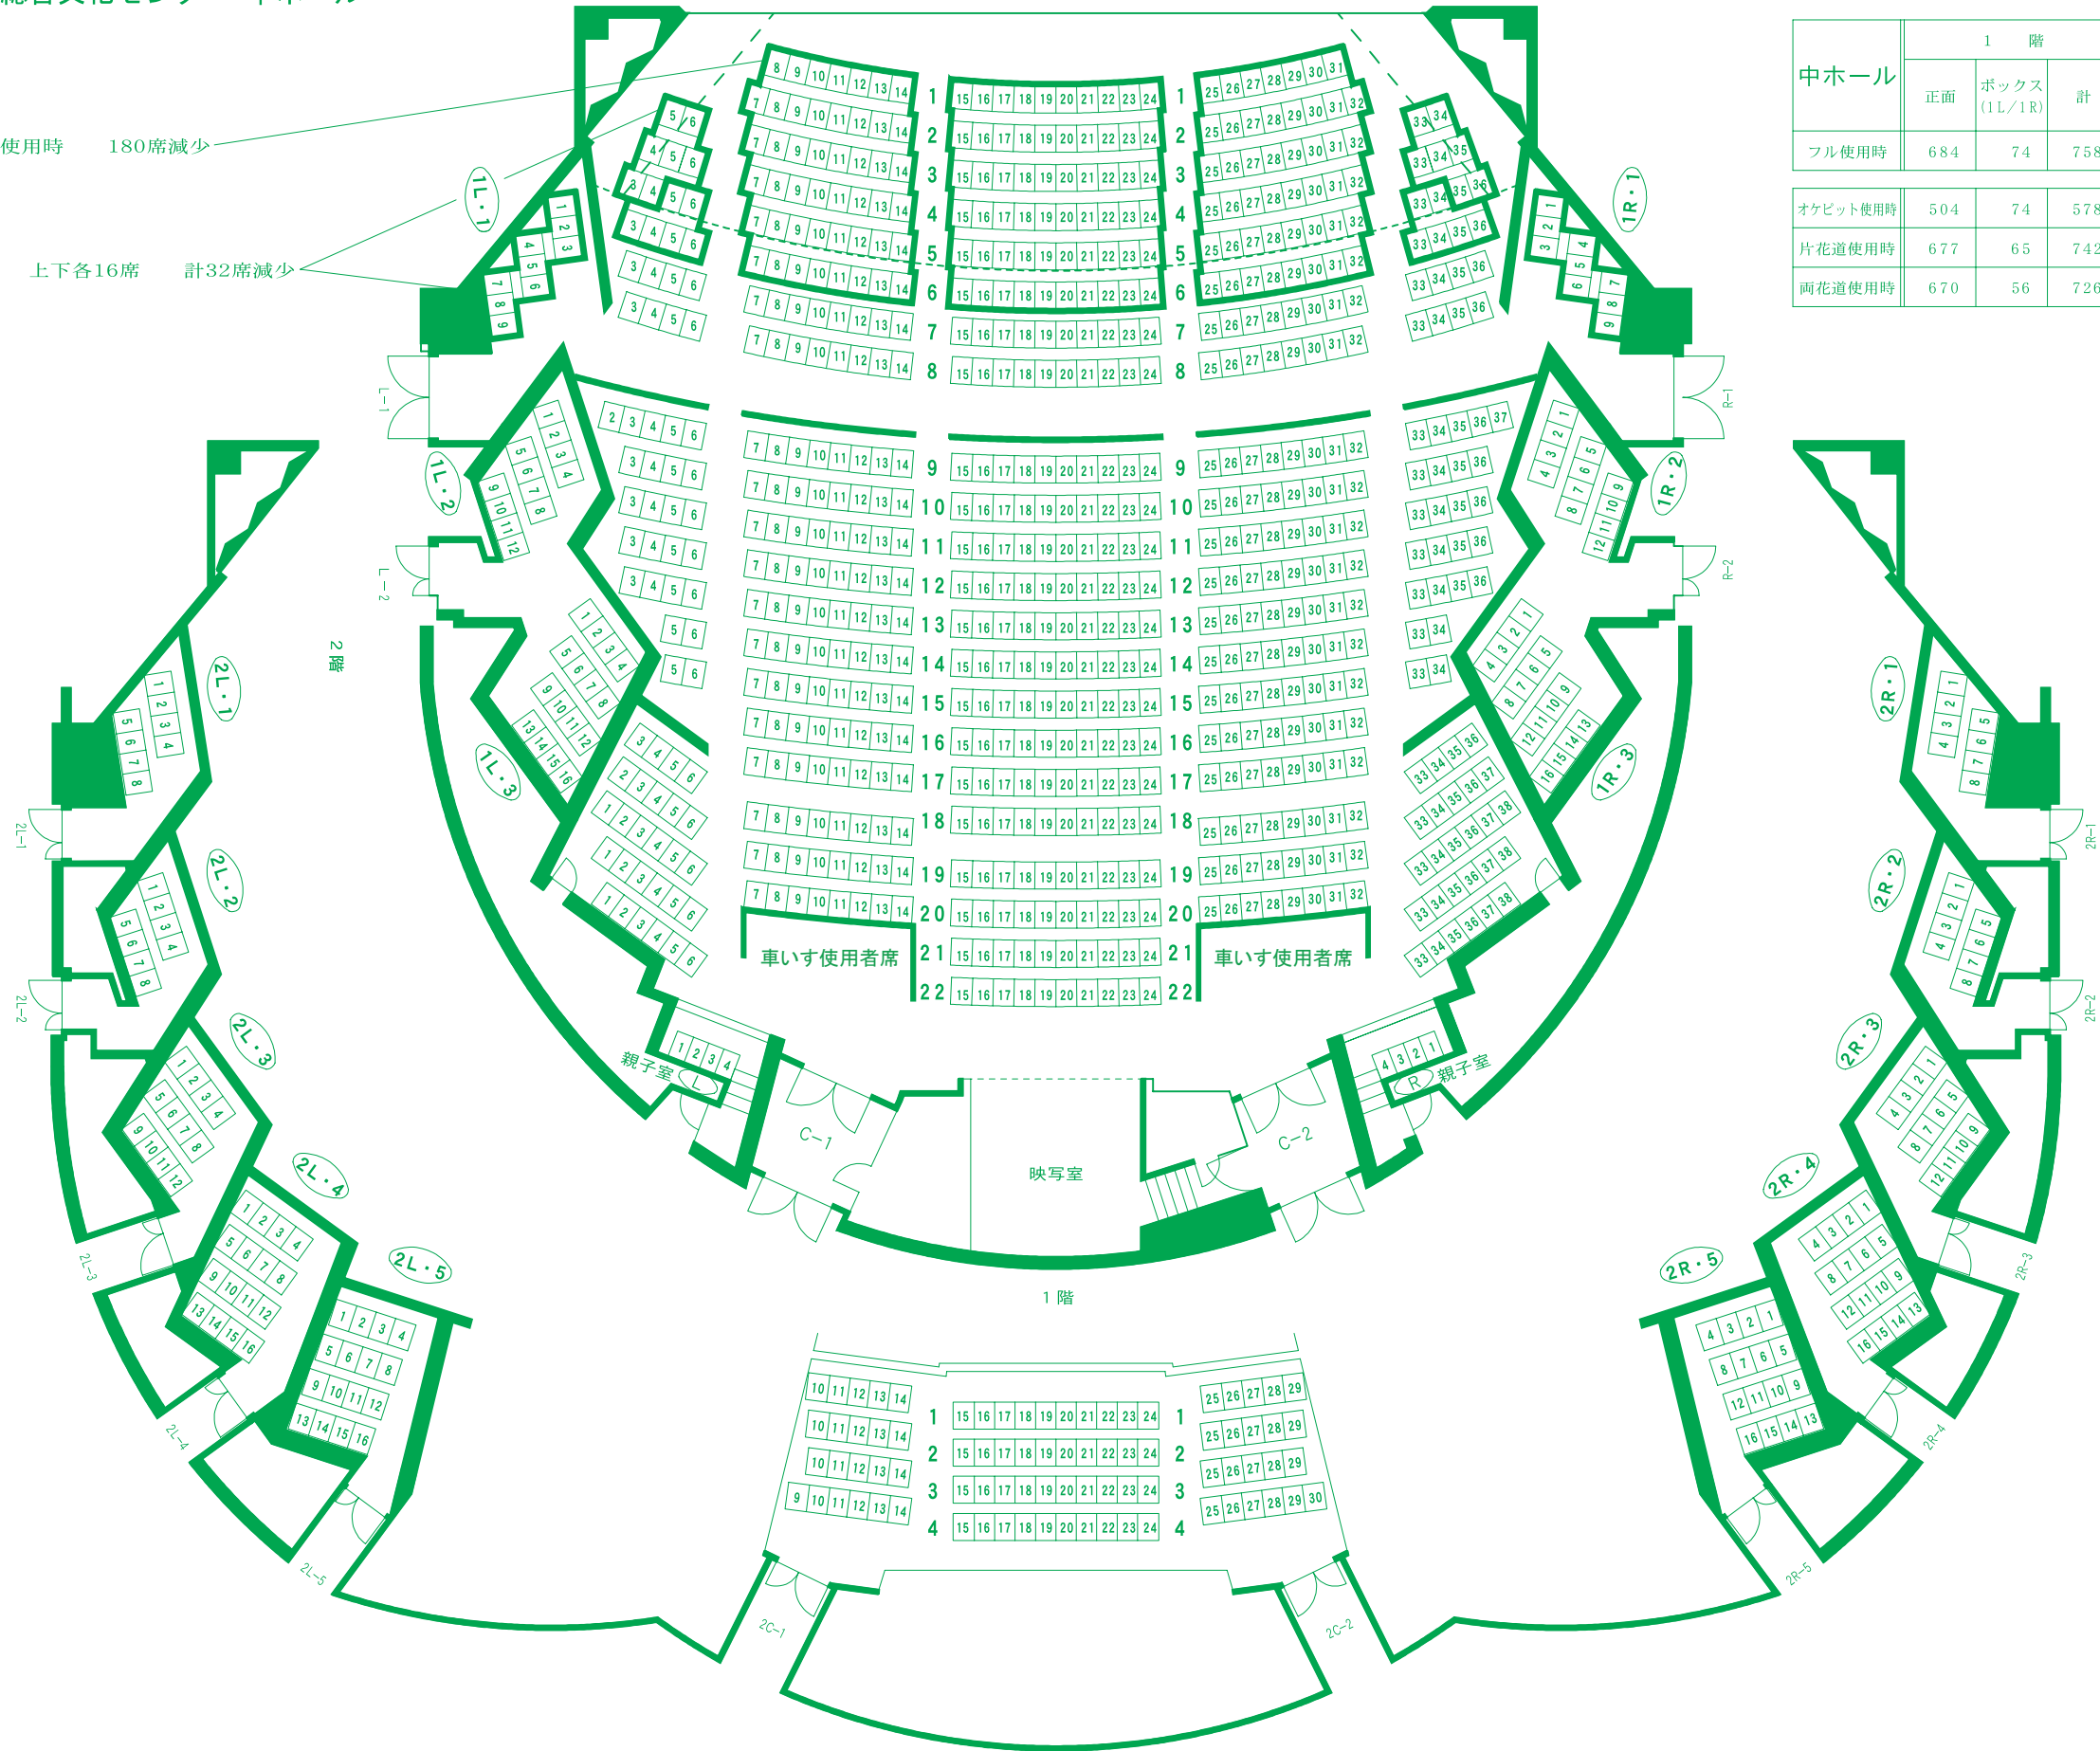

三重県総合文化センター 中ホール

舞台

オケピット使用時 180席減少

花道使用時 上下各16席 計32席減少

中ホール	1 階			2 階			合計	1階 車いす 使用者席	1階 親子 (L/R)	総計
	正面	ボックス (1L/1R)	計	正面	ボックス (2L/2R)	計				
フル使用時	684	74	758	82	120	202	※960	※ 8	8	976
オケピット使用時	504	74	578				780			796
片花道使用時	677	65	742				944			960
両花道使用時	670	56	726				928			944

※公称968席