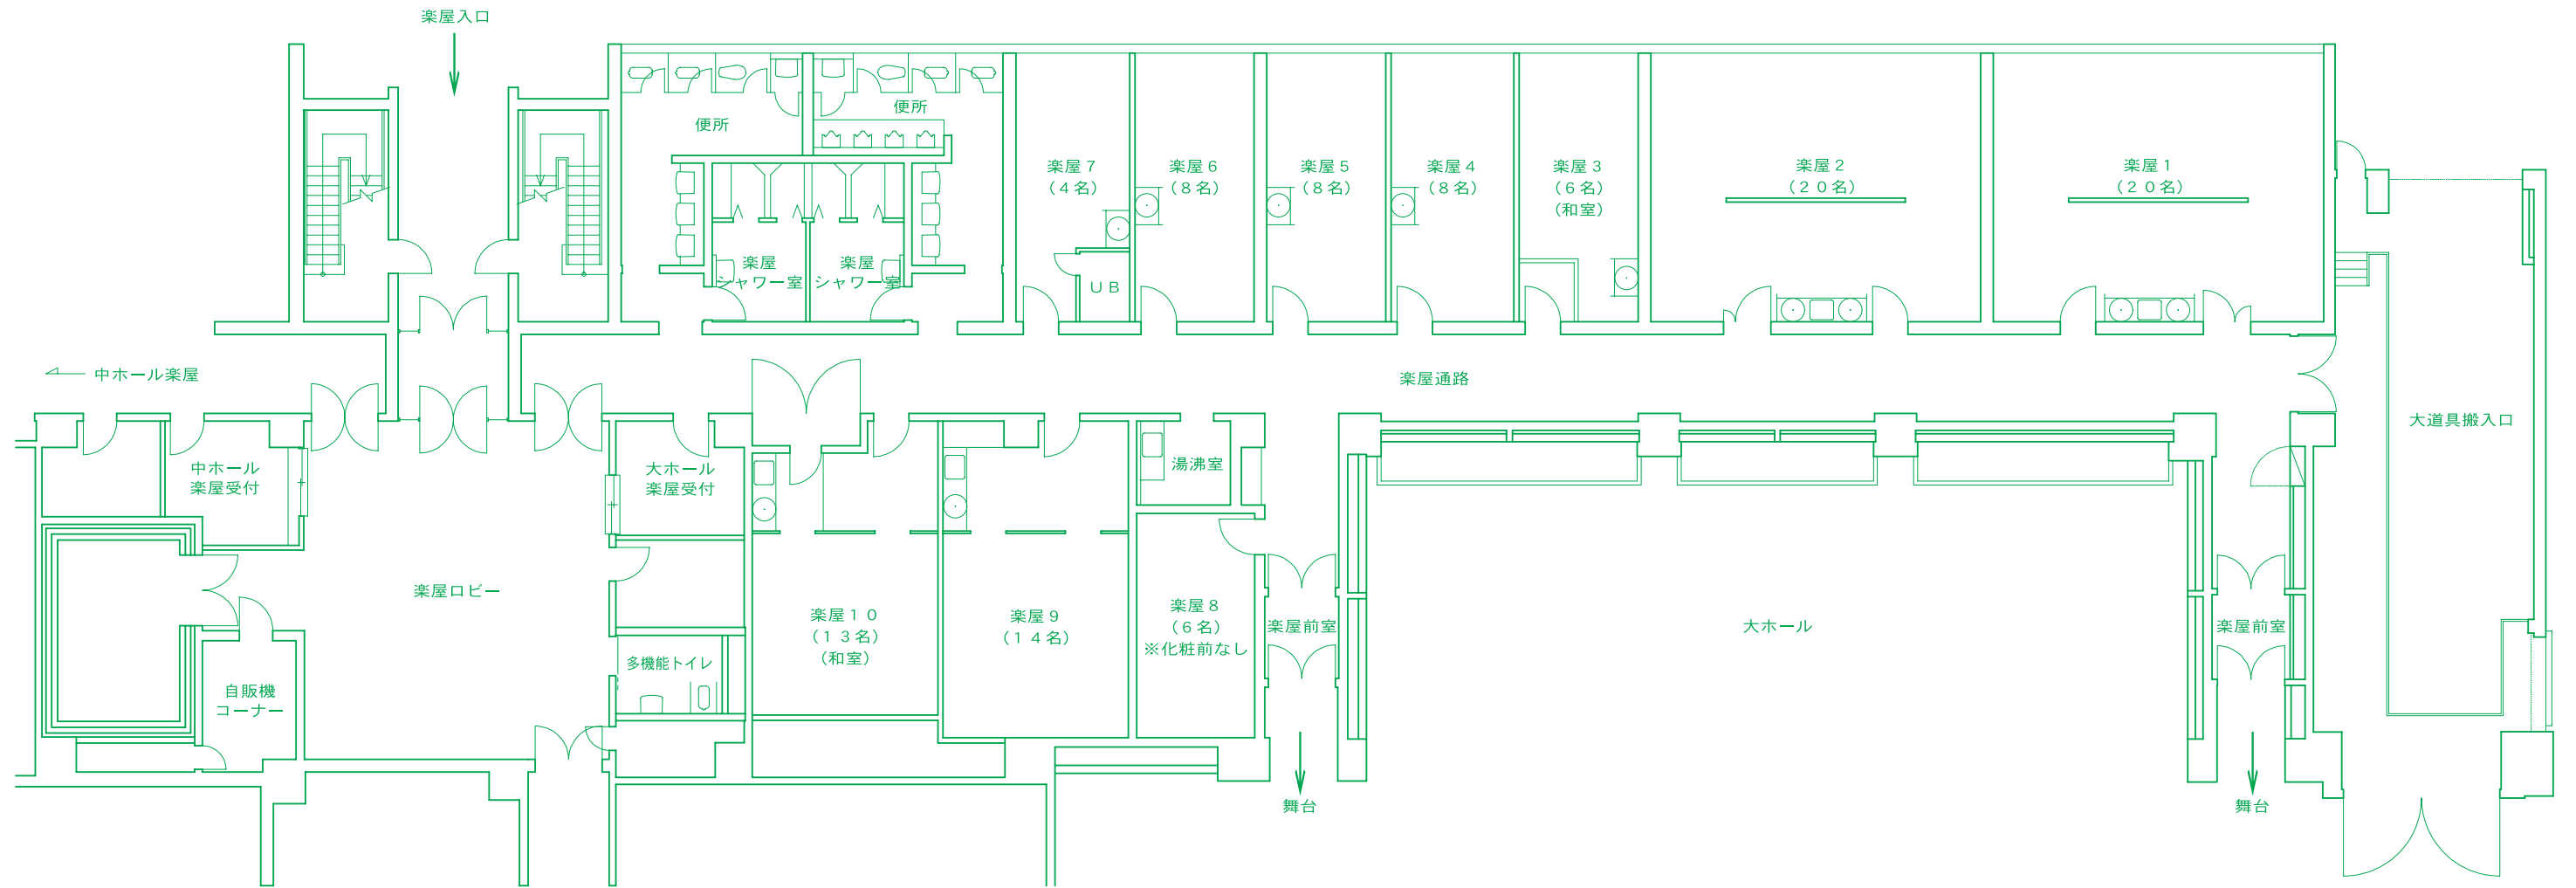

# 大ホール

〈大ホール楽屋表〉

楽屋	定員	内線番号	入室者名	楽屋	定員	内線番号	入室者名
1	20名	1301 1302		6	8名	1306	
2	20名	1391 1392		7	4名	1307	
3	6名 (和室)	1303		※8	6名	1308	
4	8名	1304		9	14名	1309	
5	8名	1305		10	13名 (和室)	1310	

※ =化粧前なし

内線番号一覧

楽屋受付 1343      主催者控室 1345  
 レストラン 1357  
 施設利用サービスセンター 1118