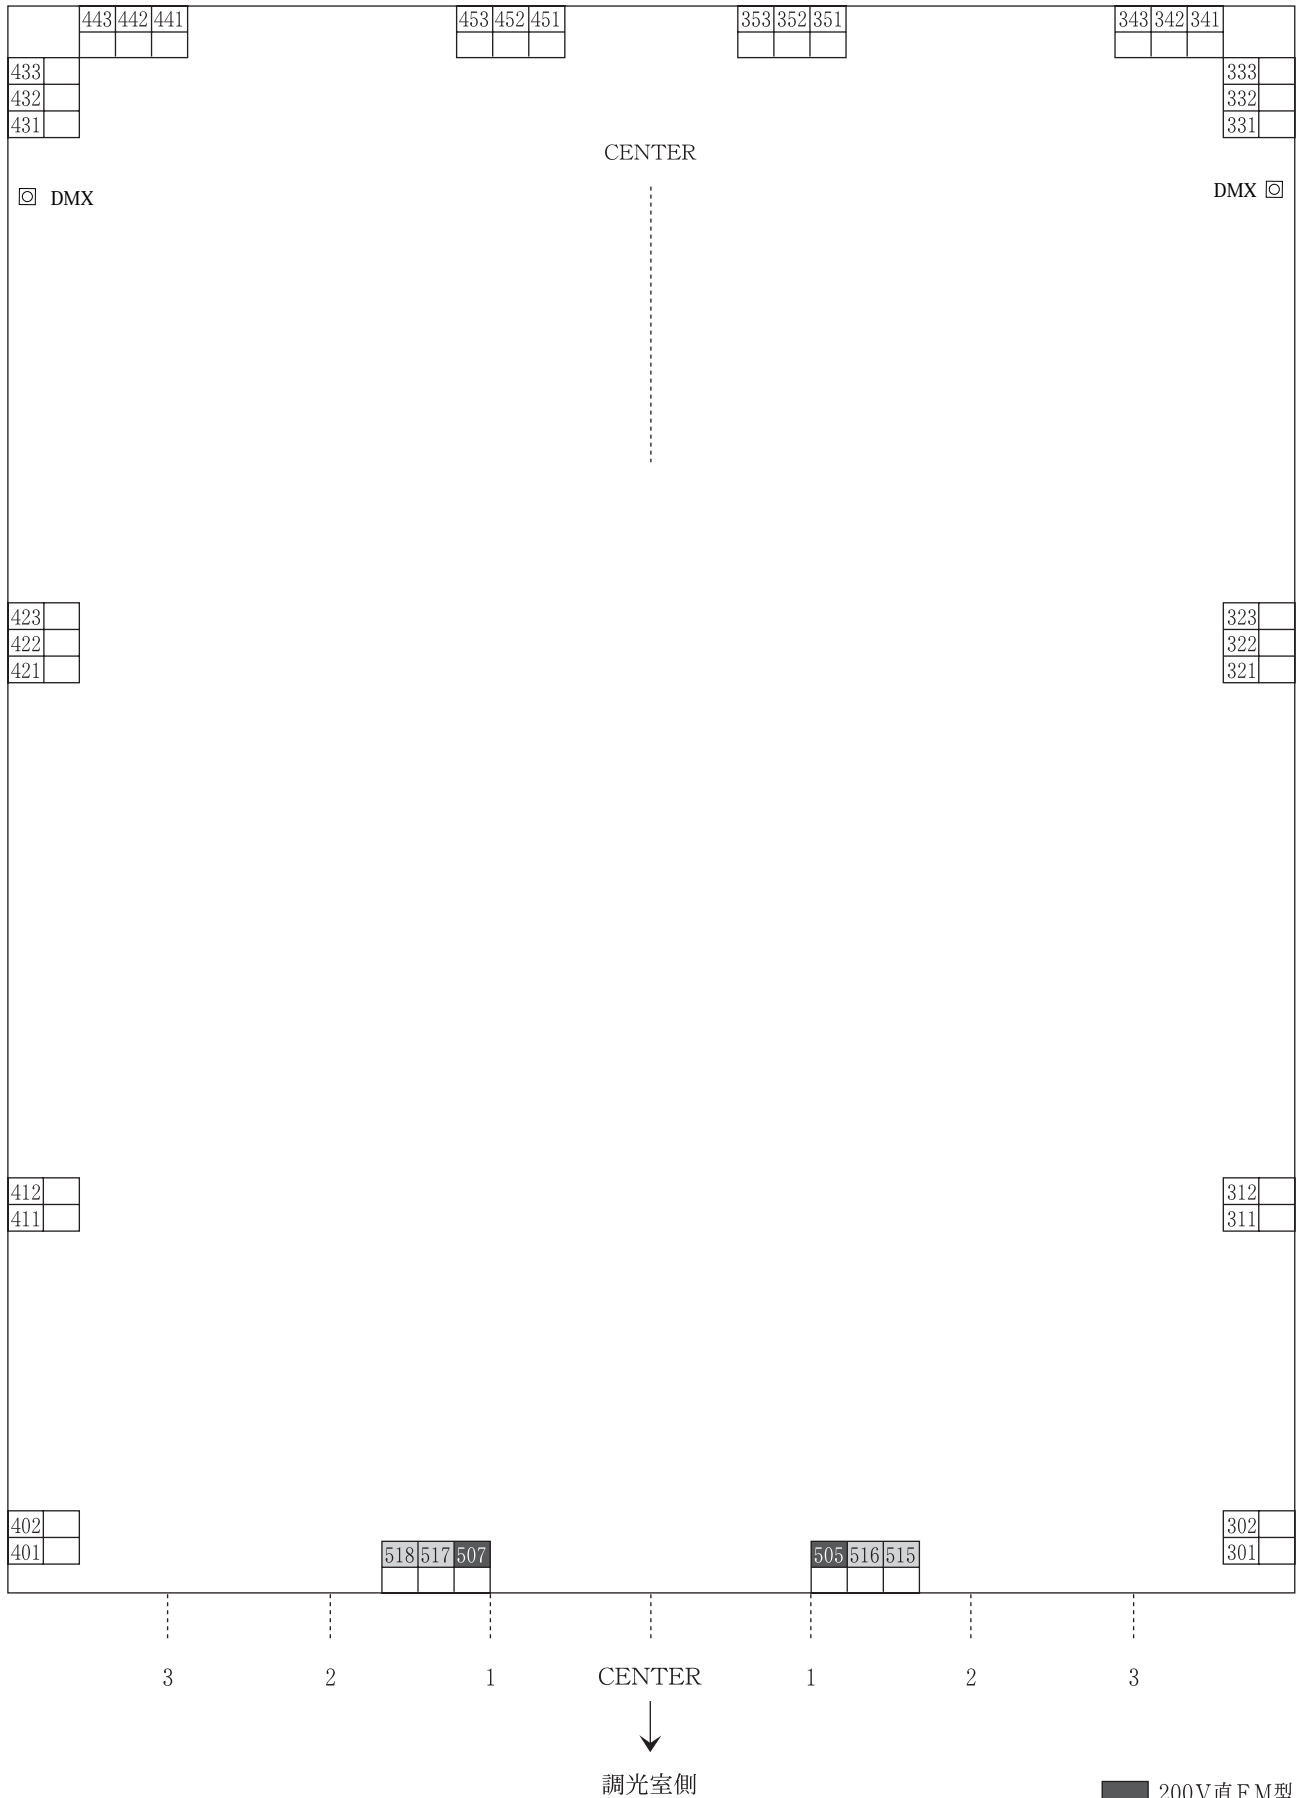

照明回路系統図：小ホール ギャラリー

↓  
調光室側

※100V直回路 DMX回線はありません

■ 200V直 FM型  
■ 2KWまで

照明回路系統図：小ホール 床

- 200V直FM型
- 2KWまで
- ・100V直回路は上、下の仮説分電盤  
(各C型4口ずつ)
- ・DMX回線上、下の壁に各1口あり