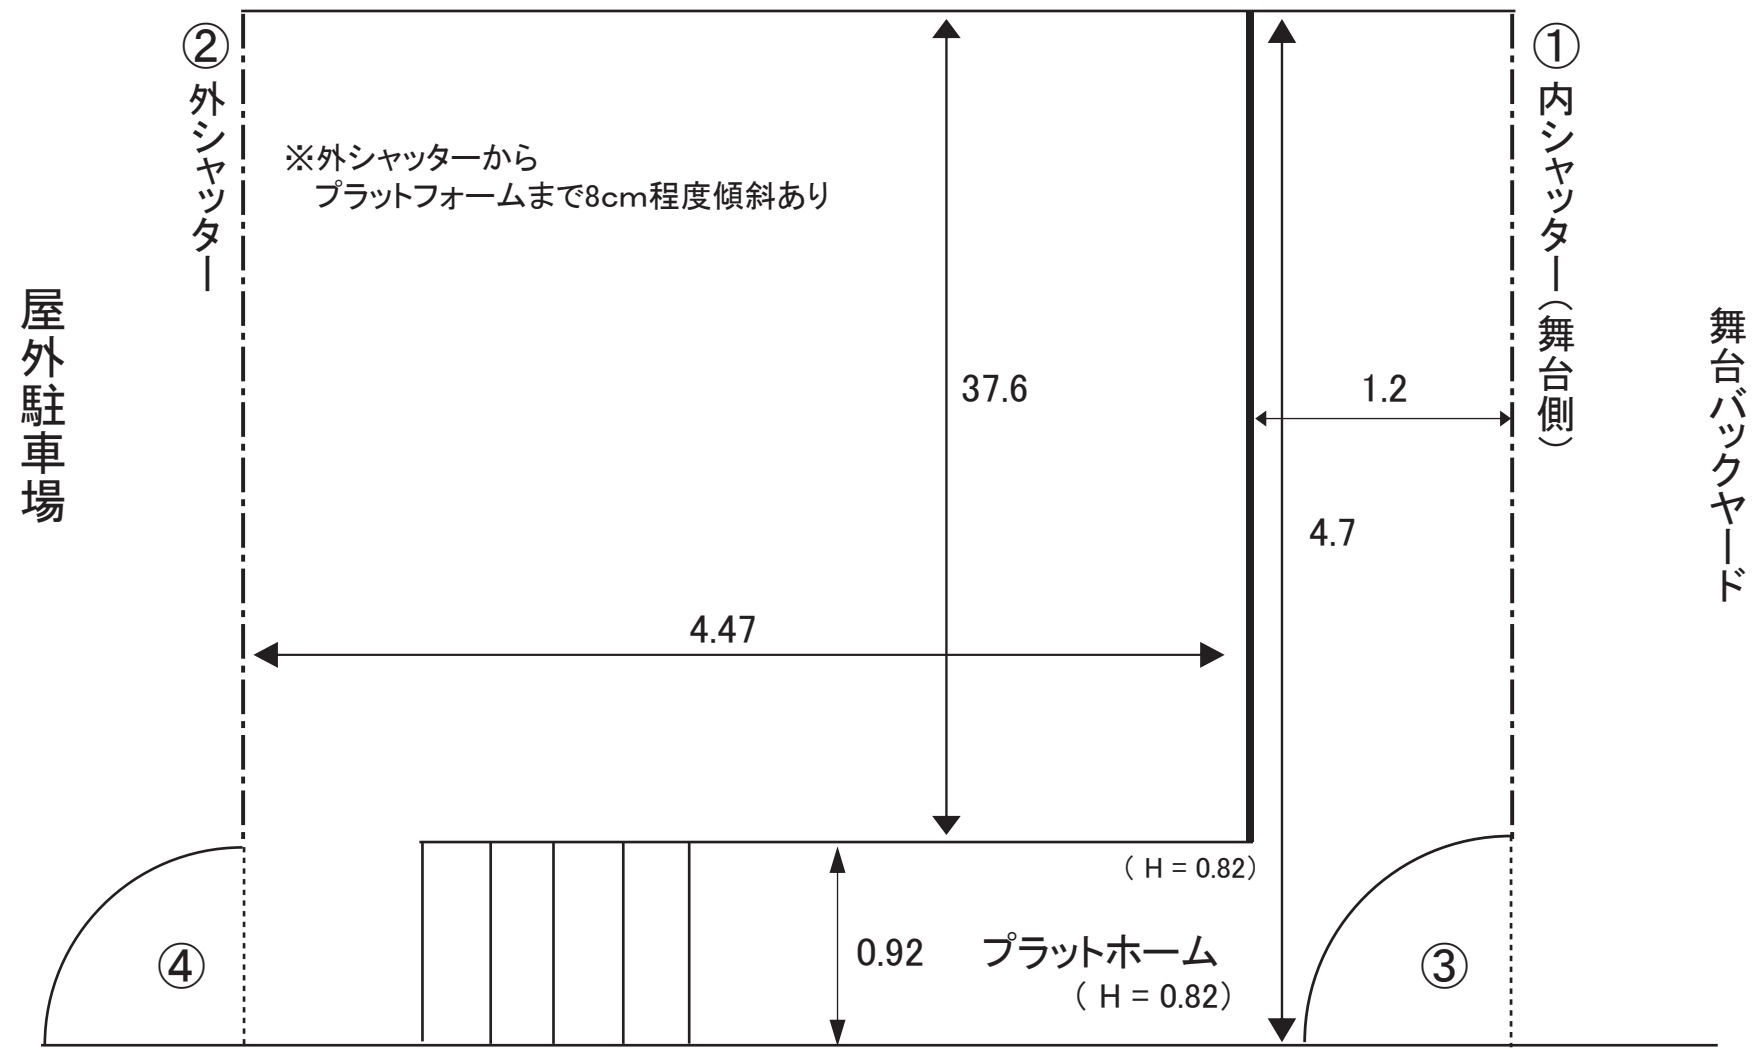

----- 線 シャッター

————— 線 クッションゴム(幅 1.2)

単位 = m

シャッター ① W=3.78 H=3.00
② W=3.78 H=3.46

扉 ③ W=0.76 H=2.1
④ W=0.76 H=2.08

三重県総合文化センター
小ホール 搬入口