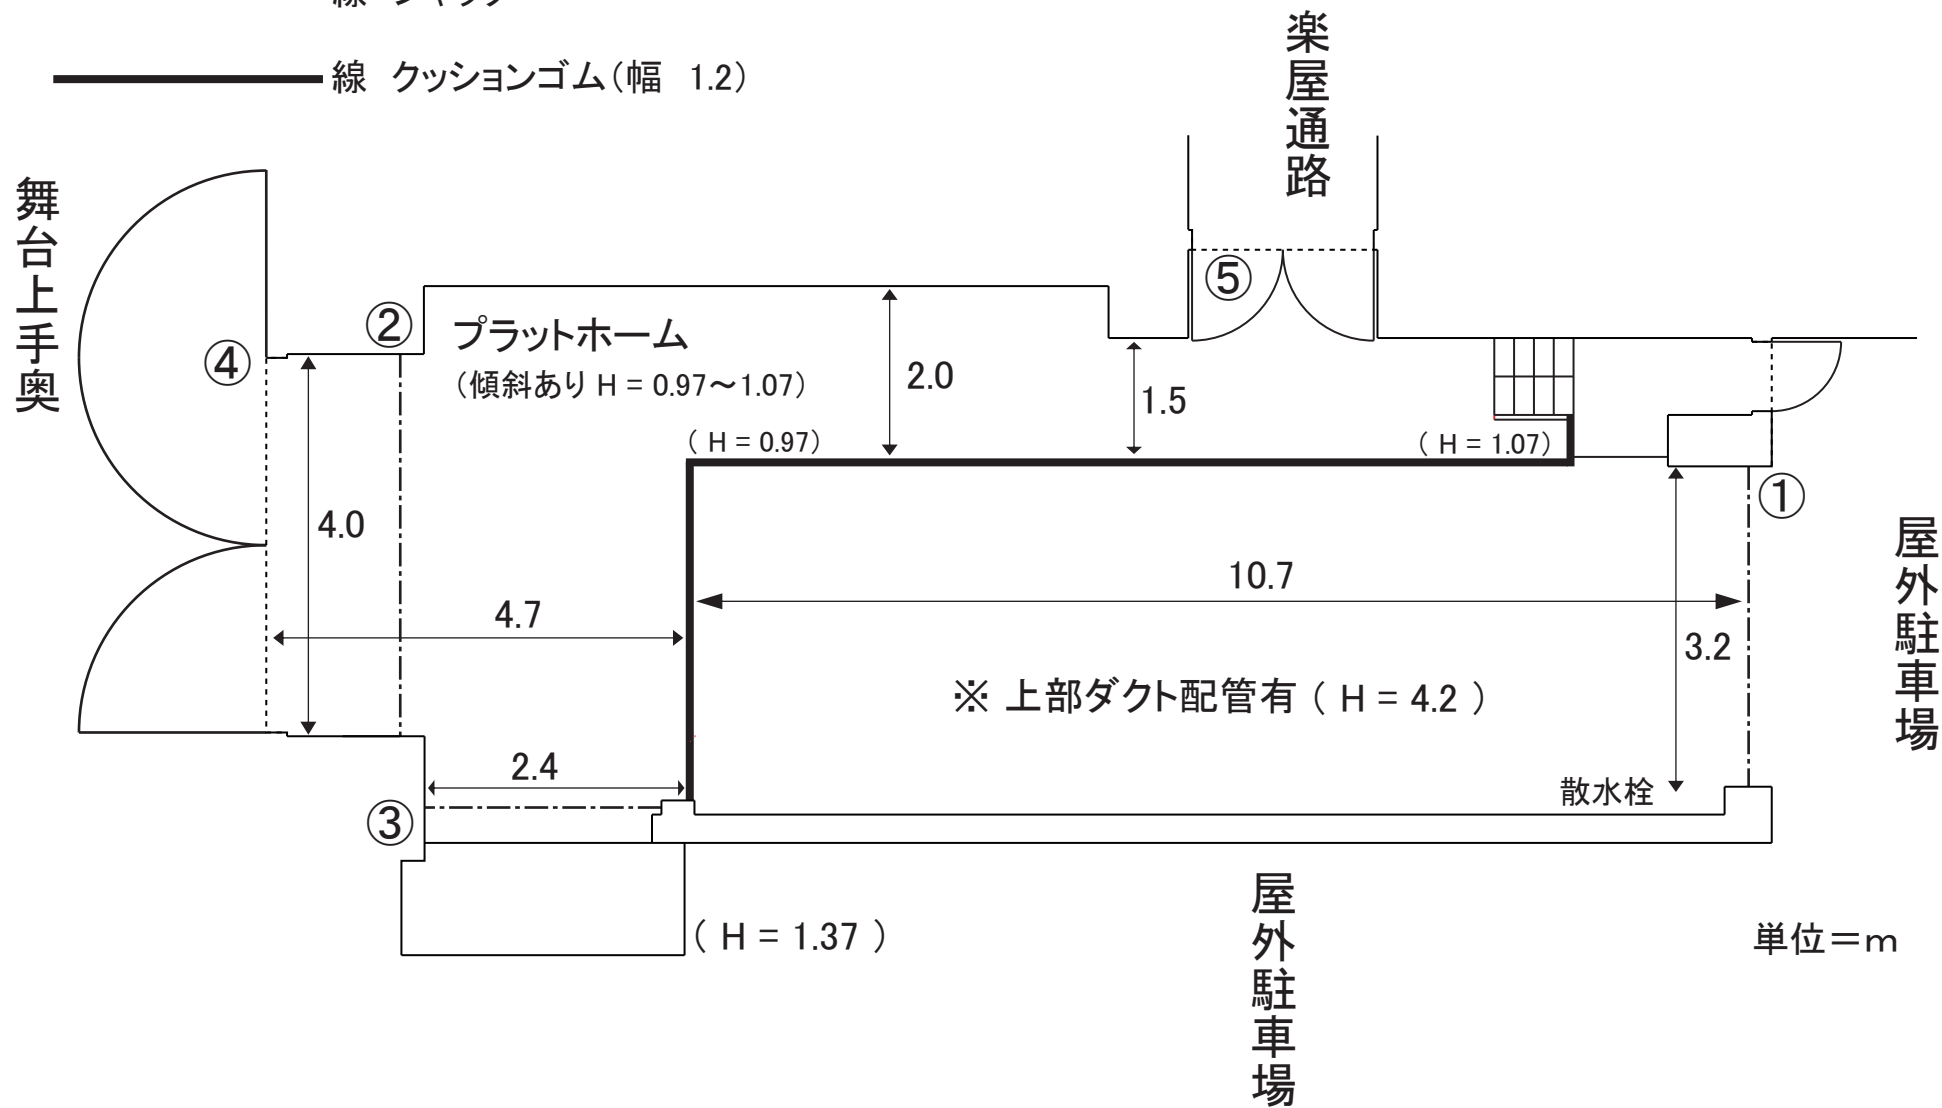

----- 線 シャッター

————— 線 クッションゴム(幅 1.2)

シャッター ① W = 3.2 H = 4.2

② W = 4.0 H = 3.0

③ W = 2.4 H = 3.0

扉 ④ W = 3.9 H = 3.0

⑤ W = 1.74 H = 2.1

三重県総合文化センター
大ホール搬入口