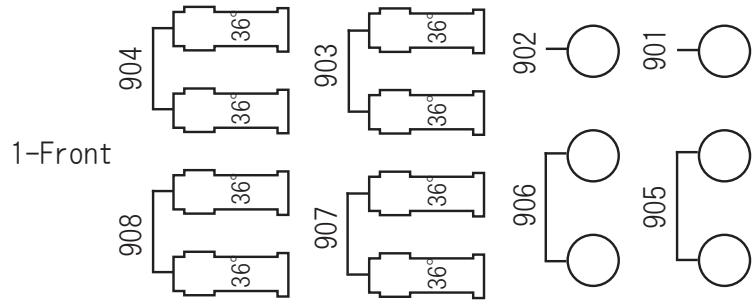

中ホールフロント回路図

舞台側

上手

下手

客席側

上手

下手