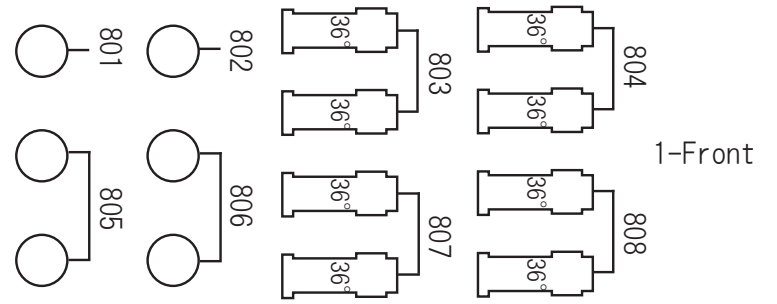

中ホールフロント回路図

舞台側

上手

下手

客席側

上手

下手