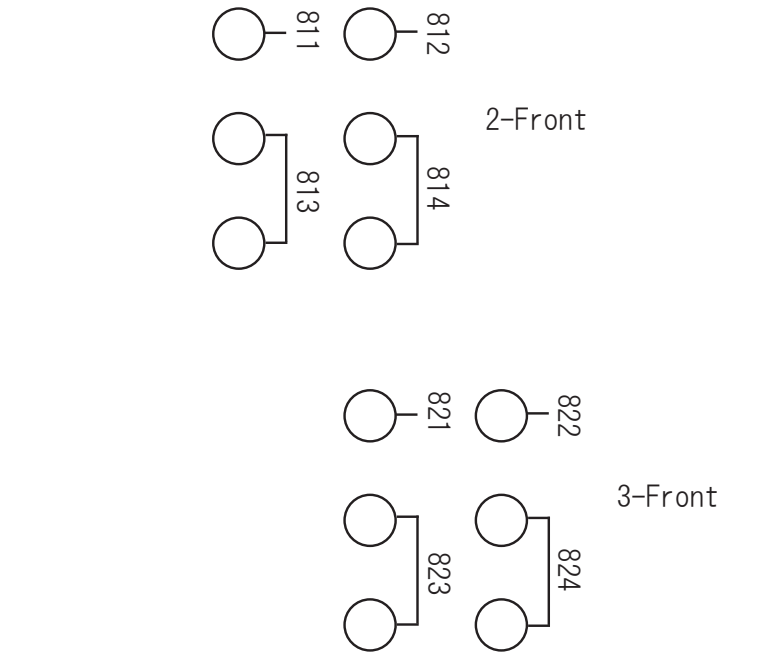

中ホールフロント回路図

舞台側

上手

下手

客席側

上手

下手