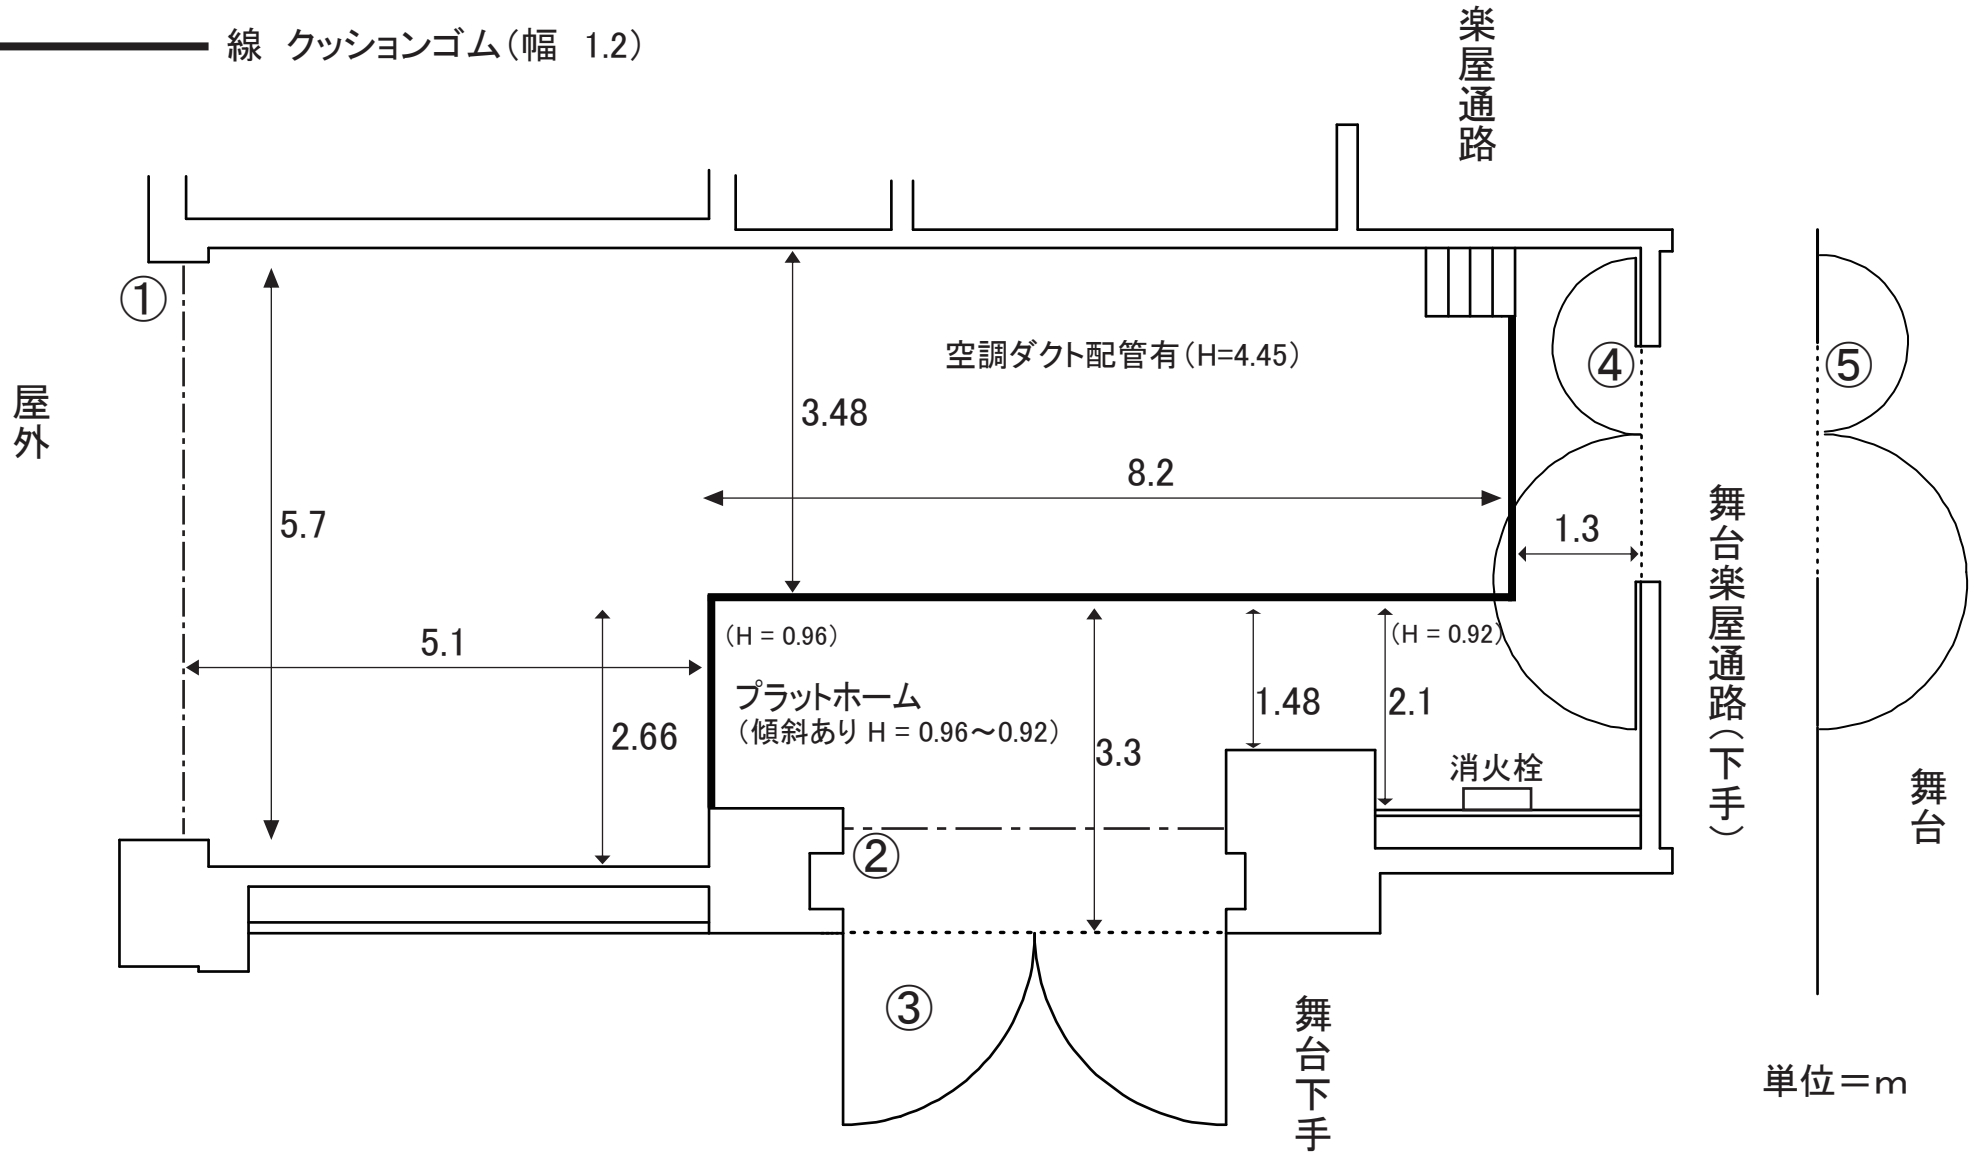

----- 線 シャッター  
 \_\_\_\_\_ 線 クッションゴム(幅 1.2)

シャッター ① W = 5.7 H = 4.2  
 ② W = 4.0 H = 3.0

扉 ③ W = 3.9 H = 3.0  
 ④ W = 2.4 H = 2.9  
 ⑤ W = 2.4 H = 2.9

三重県総合文化センター  
 中ホール搬入口

単位 = m