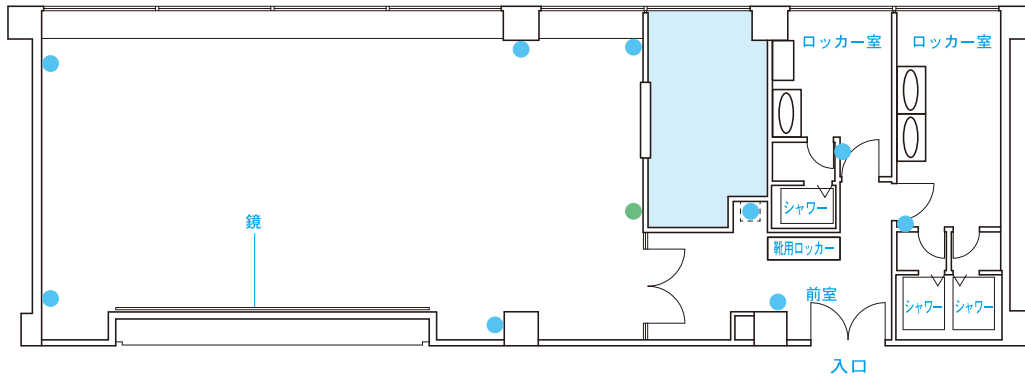

フィットネスルーム 27

壁面鏡張り、シャワー室付きでダンスレッスンに最適です。
控室や託児室にも適しています。

男女共同参画センター
「フレンテみえ」3階

男女共同参画センター

●：コンセント1
●：コンセント2
※コンセントは1回路
最大20A（1箇所15A）です

飲食 無線LAN P41

施設概要

床面積 面積約 102㎡（縦 5.9m×横 13.7m）天井高 2.5m

施設利用料 （空調代込み）

	午前区分	午後区分	夜間区分
	午前9時～正午	午後1時～午後5時	午後6時～午後9時
営利・宣伝目的	4,900	5,550	5,550
その他	2,450	2,770	2,770

附属設備 利用料

附属設備	有料	持込機材電気利用料	¥150/1kw・1区分
	無料	マット：20 ホワイトボード（キャスター付 W180×H90） サインスタンド（W27×H37）・キャスター付（W42×H86）	
共用備品	有料	ポータブルワイヤレスシステム【マイク：2・カセット録再】	¥1,050/1区分
		録音再生装置（CDラジオ）	¥520/1台・1区分
		モニターテレビ	¥500/1区分
その他		・土足禁止（靴用ロッカー：18） ・ロッカー室2室有り ロッカー数：左側6・右側18	※すべて税込価格です。 （税率10%）