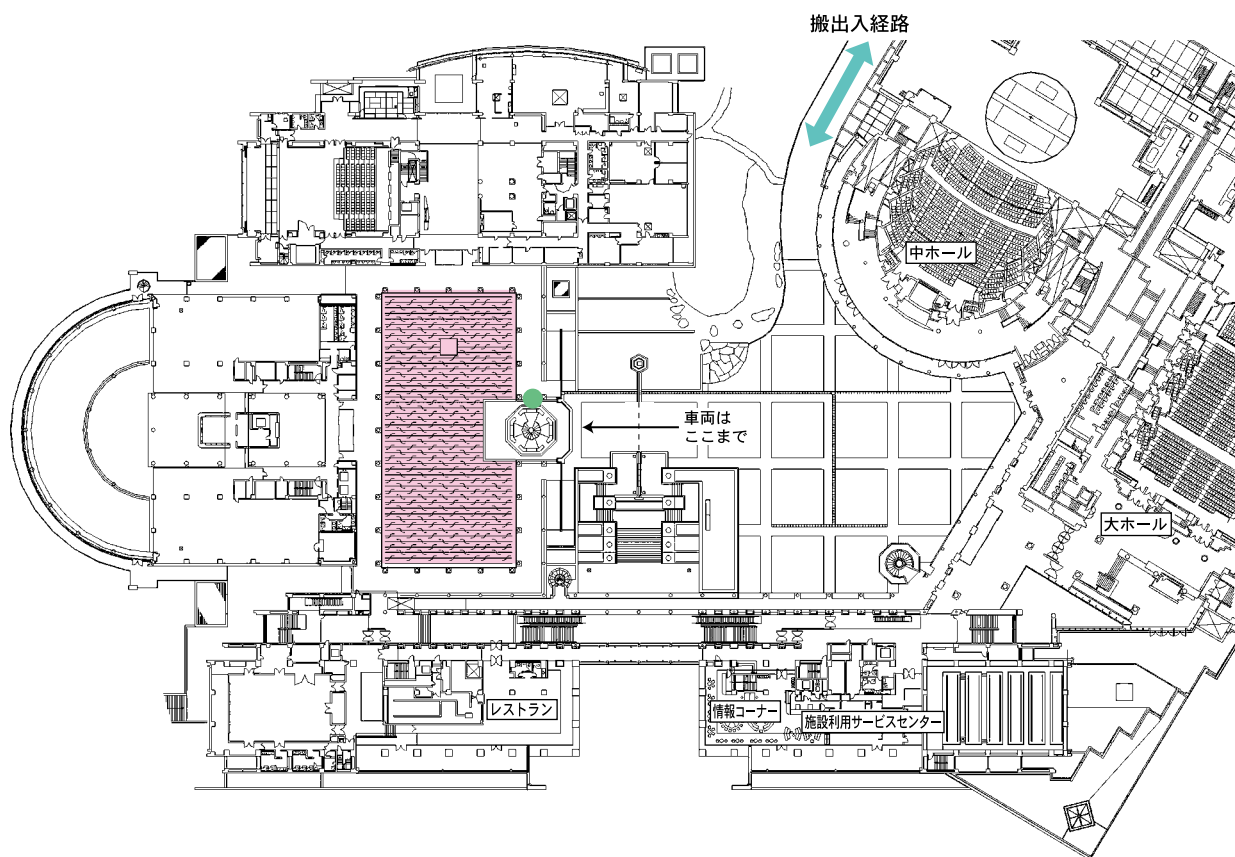

知識の広場

フリーマーケットや展示、その他いろいろな催し物にご利用いただけます。

● 電源(15Aまで)

飲食 無線LAN

(P45/一部のエリア)

広場

施設概要

床面積 面積 およそ 1,100 m²

施設利用料

	午前区分	午後区分	夜間区分
	午前 9 時～正午	午後 1 時～午後 5 時	午後 6 時～午後 9 時
営利・宣伝目的	1,570	2,090	2,090
その他	780	1,040	1,040
写真撮影・整列	無 料		

附属設備利用料

附属設備	有料	
	持込機材電気利用料	¥150 / 1kw・1区分
	長机 (W180×D45)	¥100 / 1台・1区分
	椅子	¥50 / 1脚・1区分