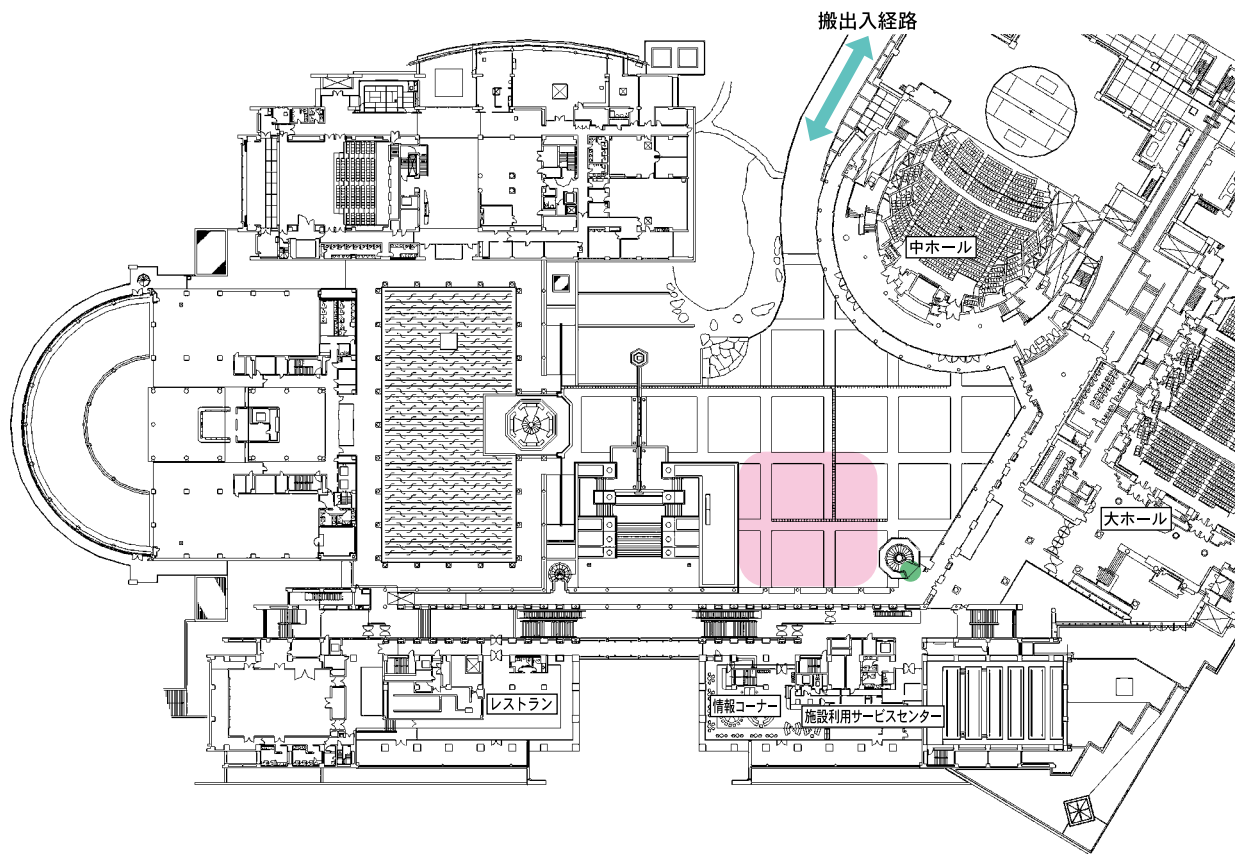

祝祭広場

フリーマーケットや展示、その他いろいろな催し物にご利用いただけます。

- 電源 (15Aまで)
- 飲食 無線LAN (P45/一部のエリア)

広場

施設概要

床面積	面積 およそ 400 m ² ※色塗り以外のスペースは状況により使用可能な場合があります。ご希望の方はご相談ください。
-----	---

施設利用料

	午前区分 午前 9 時～正午	午後区分 午後 1 時～午後 5 時	夜間区分 午後 6 時～午後 9 時
営利・宣伝目的	1,570	2,090	2,090
その他	780	1,040	1,040
写真撮影・整列	無 料		

附属設備利用料

附属設備	有料	
	持込機材電気利用料	¥150 / 1 kw・1 区分
	長机 (W180×D45)	¥100 / 1 台・1 区分
	椅子	¥50 / 1 脚・1 区分