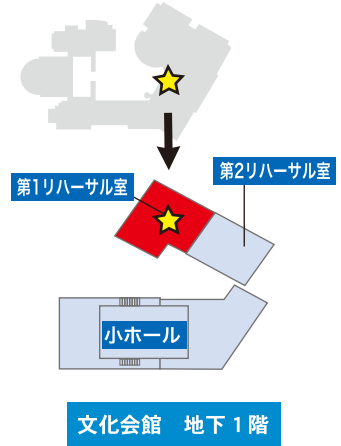

第1リハーサル室

コンサートグランドピアノを備えており、ミニコンサートも開催できます。

- : コンセント 1
 - : コンセント 2
 - : 特設電源 (20A各3口)
*最大50A
- ※コンセントは1回路最大20A (1箇所15A) です

飲食 無線LAN 設備
P41 P48

施設概要

床面積 面積約 205㎡ (縦 17.6m × 横 11.2m) 天井高 3.9m (バトンまでの高さ 3.2m)

施設利用料 (空調代込み)

		午前区分	午後区分	夜間区分	深夜延長	
		午前9時～正午	午後1時～午後5時	午後6時～午後10時	午後10時～午前0時	午前0時～午前7時
営利・宣伝的	平日	8,530	12,810	17,080	10,240 (30分毎2,560)	6,280
	土・日・祝日	10,670	16,010	21,350	12,800 (30分毎3,200)	
その他	平日	4,260	6,400	8,530	5,080 (30分毎1,270)	3,140
	土・日・祝日	5,330	8,000	10,670	6,400 (30分毎1,600)	

※深夜利用は夜間区分 (18時～22時) のご利用が条件です。
※午後10時以降は、練習での利用目的が前提です。
※午後10時～午前0時は30分単位の延長が可能です。

附属設備利用料

附属設備	有料	持込機材電気利用料	¥150 / 1kw・1区分
		スポットライト	¥210 / 1kw・1区分
		コンサートピアノ (スタインウェイ)	¥6,400 / 1区分
附属設備	無料	サインスタンド (W50×H70)、キャスター付 (W58×H87)	
		ホワイトボード (キャスター付 W180×H90) 姿見: 2	
共用備品	有料	拡声装置一式【カセット・CD】	¥1,050 / 1区分
		【マイク】	¥520 / 1本・1区分
		長机 (W180×D45)	¥100 / 1本・1区分
		椅子	¥50 / 1脚・1区分
その他		・フローリング床 ・ロッカー室2室あり ロッカー数: 各30 ・照明バトン (長: 6.5m・短: 4.4m)	※すべて税込価格です。 (税率 10%)