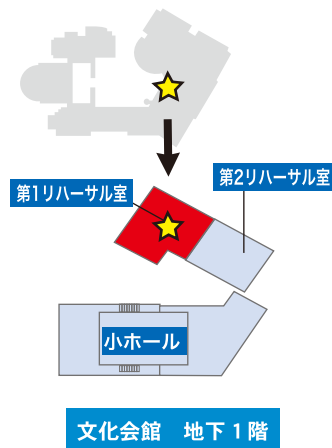

第1リハーサル室

コンサートグランドピアノを備えており、ミニコンサートも開催できます。

- : コンセント 1
 - : コンセント 2
 - : 特設電源 (20A 各3口)
*最大50A
- ※コンセントは1回路最大20A (1箇所15A) です

 飲食 無線LAN 設営 P45

施設概要

床面積 面積約 205 m² (縦 17.6m × 横 11.2m) 天井高 3.9m (バトンまでの高さ 3.2m)

施設利用料 (空調代込み)

		午前区分	午後区分	夜間区分	深夜延長	
		午前9時～正午	午後1時～午後5時	午後6時～午後10時	午後10時～午前0時	午前0時～午前7時
営利・宣伝的	平日	8,530	12,810	17,080	10,240 (30分毎2,560)	6,280
	土・日・祝日	10,670	16,010	21,350	12,800 (30分毎3,200)	
その他	平日	4,260	6,400	8,530	5,080 (30分毎1,270)	3,140
	土・日・祝日	5,330	8,000	10,670	6,400 (30分毎1,600)	

※深夜利用は夜間区分 (18時～22時) のご利用が条件です。
 ※午後10時以降は、練習での利用目的が前提です。
 ※午後10時～午前0時は30分単位の延長が可能です。

附属設備利用料

附属設備	有料	持込機材電気利用料	¥150 / 1kw・1区分
		スポットライト	¥210 / 1kw・1区分
		コンサートピアノ (スタインウェイ)	¥6,400 / 1区分
附属設備	無料	サインスタンド (W50×H70)、キャスト付 (W58×H87)	
		ホワイトボード (キャスト付 W180×H90) 姿見: 2	
共用備品	有料	拡声装置一式【カセット・CD】 【マイク】	¥1,050 / 1区分
		長机 (W180×D45)	¥520 / 1本・1区分
		椅子	¥100 / 1本・1区分
その他		・フローリング床 ・ロッカー室2室あり ロッカー数: 各30 ・照明バトン (長: 6.5m・短: 4.4m)	