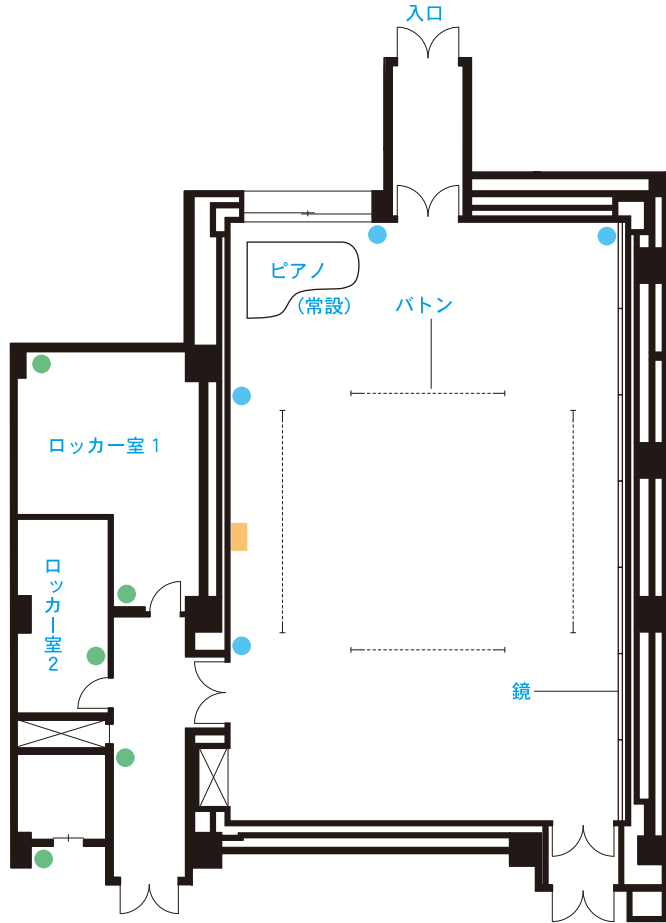

第1リハーサル室

コンサートグランドピアノを備えており、ミニコンサートも開催できます。

- : コンセント 1
 - : コンセント 2
 - : 特設電源 (20A各3口)
*最大50A
- ※コンセントは1回路最大20A (1箇所15A) です

飲食 無線LAN 設備
P41 P48

施設概要

床面積 面積約 205㎡ (縦 17.6m × 横 11.2m) 天井高 3.9m (バトンまでの高さ 3.2m)

※深夜利用は夜間区分 (18時～22時) のご利用が条件です。
※午後10時以降は、練習での利用目的が前提です。
※午後10時～午前0時は30分単位の延長が可能です。

附属設備利用料

附属設備	有料	持込機材電気利用料	¥150 / 1kw・1区分
		スポットライト	¥210 / 1kw・1区分
		コンサートピアノ (スタインウェイ)	¥6,400 / 1区分
附属設備	無料	サインスタンド (W50×H70)、キャスター付 (W58×H87)	
		ホワイトボード (キャスター付 W180×H90) 姿見: 2	
共用備品	有料	拡声装置一式【カセット・CD】	¥1,050 / 1区分
		【マイク】	¥520 / 1本・1区分
		長机 (W180×D45)	¥100 / 1本・1区分
		椅子	¥50 / 1脚・1区分
その他		・フローリング床 ・ロッカー室2室あり ロッカー数: 各30 ・照明バトン (長: 6.5m・短: 4.4m)	※すべて税込価格です。 (税率 10%)