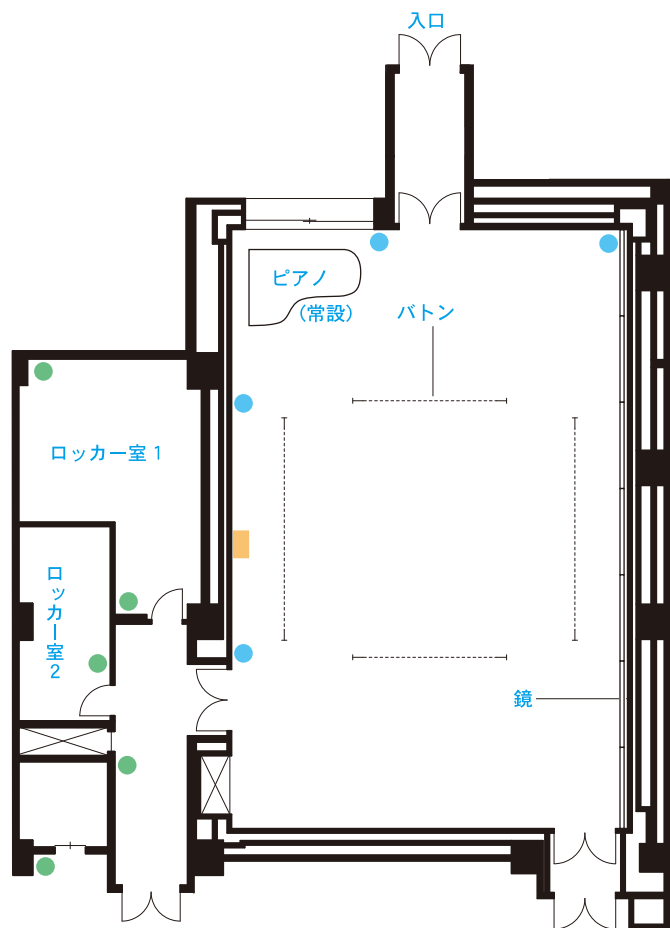

第1リハーサル室

コンサートグランドピアノを備えており、ミニコンサートも開催できます。

- : コンセント 1
 - : コンセント 2
 - : 特設電源 (20A 各3口)
*最大50A
- ※コンセントは1回路最大20A (1箇所15A) です

 飲食 無線LAN 設営 P45

施設概要

床面積 面積約 205 m² (縦 17.6m × 横 11.2m) 天井高 3.9m (バトンまでの高さ 3.2m)

施設利用料 (空調代込み)

		午前区分	午後区分	夜間区分	深夜延長	
		午前9時～正午	午後1時～午後5時	午後6時～午後10時	午後10時～午前0時	午前0時～午前7時
営利・宣伝的	平日	8,530	12,810	17,080	10,240 (30分毎2,560)	6,280
	土・日・祝日	10,670	16,010	21,350	12,800 (30分毎3,200)	
その他	平日	4,260	6,400	8,530	5,080 (30分毎1,270)	3,140
	土・日・祝日	5,330	8,000	10,670	6,400 (30分毎1,600)	

※深夜利用は夜間区分 (18時～22時) のご利用が条件です。
 ※午後10時以降は、練習での利用目的が前提です。
 ※午後10時～午前0時は30分単位の延長が可能です。

附属設備利用料

附属設備	有料	持込機材電気利用料	¥150 / 1kw・1区分
		スポットライト	¥210 / 1kw・1区分
		コンサートピアノ (スタインウェイ)	¥6,400 / 1区分
附属設備	無料	サインスタンド (W50×H70)、キャスト付 (W58×H87)	
		ホワイトボード (キャスト付 W180×H90) 姿見: 2	
共用備品	有料	拡声装置一式【カセット・CD】 【マイク】	¥1,050 / 1区分
		長机 (W180×D45)	¥520 / 1本・1区分
		椅子	¥100 / 1本・1区分
その他		・フローリング床 ・ロッカー室2室あり ロッカー数: 各30 ・照明バトン (長: 6.5m・短: 4.4m)	