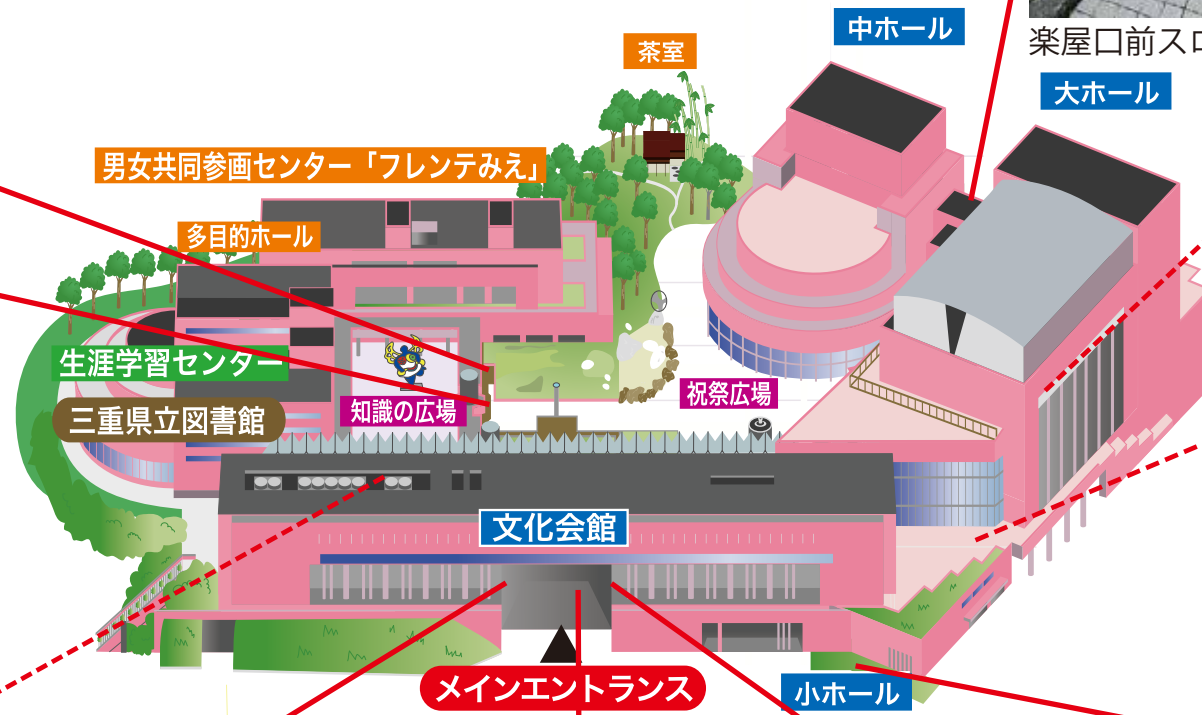

スロープマップ

- 建物外
- - - 建物内

広場スロープ1

広場スロープ2

文化棟スロープ

エントランス左
スロープ

メインエントランス

エントランス右
スロープ

小ホール外入口前
スロープ

楽屋口前スロープ

大ホールホワイエ
スロープ

文化棟B1階 (地下1階)
スロープ