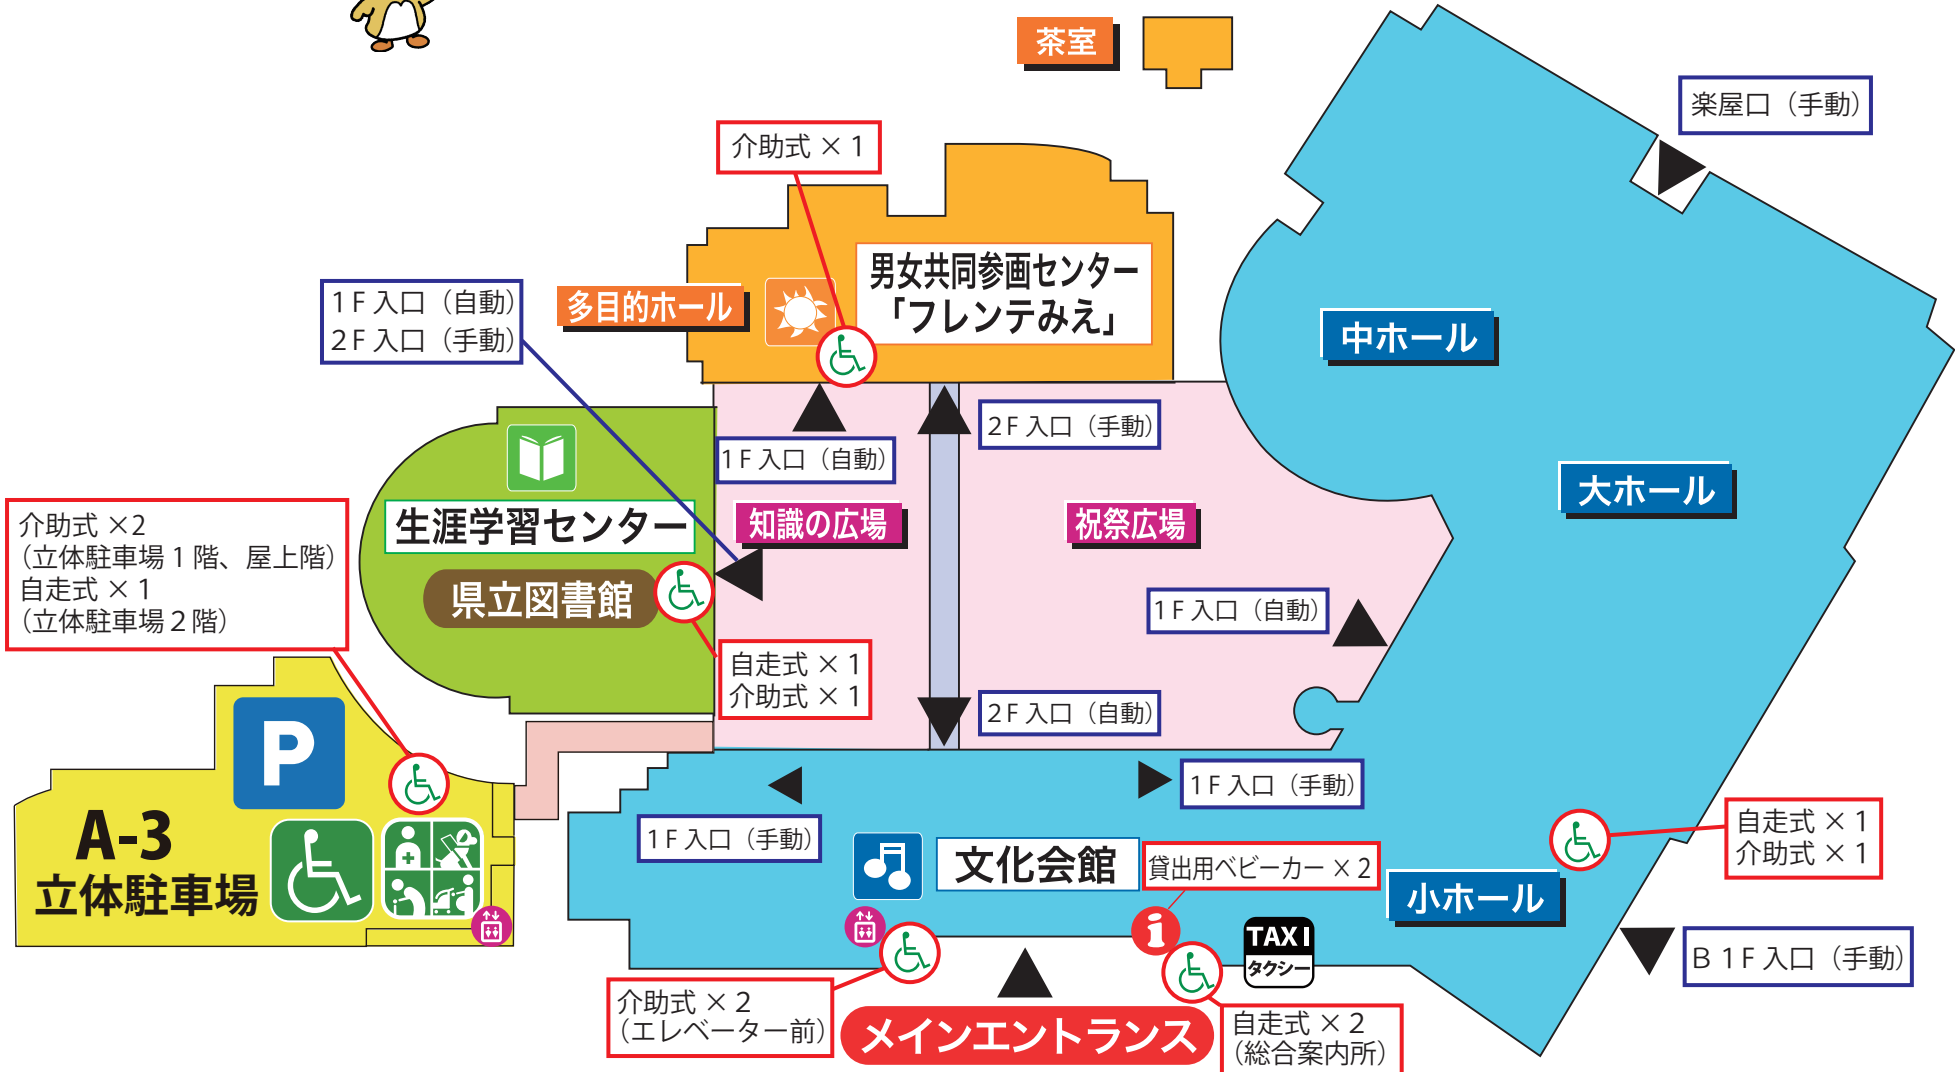

車いす・ベビーカー貸出場所の一覧マップ

ホームページで会場への行き方を
調べられます。

各所の車いす・ベビーカーは自由にご利用できます。
台数や種類には限りがあります。
事前の予約はできませんのでご了承ください。
ご利用後は、元の場所に戻すようご協力をお願いします。

i 総合案内所 **♿** お客様用車いす **エレベーター**

TAXI タクシー乗り場 ▲ 出入口

赤枠：車いす、ベビーカーの種類
 青枠：扉の種類（自動 or 手動）

当センターでは、広場のフロアを1F、メインエントランスをB 1Fと表記しています。