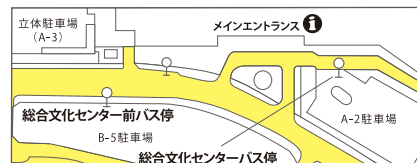

臨時バスのご案内

催し物によって、臨時バスを運行します。(有料)
運行スケジュールは、web サイトにてご確認ください。

TAXI タクシーのご案内

乗り場は、三重県総合文化センターメインエントランス・北東

- ■三重第一交通 電話: 0120-92-7291
- ■三重近鉄タクシー 電話: 059-225-4413
- ■安全タクシー 電話: 0120-237-752
- ■共和タクシー 電話: 059-226-3200
- ■久居交通 電話: 0120-44-3636
- ■つタクシー 電話: 059-228-2905

三重県津市一身田上津部田 1234 電話: 059-233-1105

三重県津市一身田上津部田 3060 電話: 059-228-2283