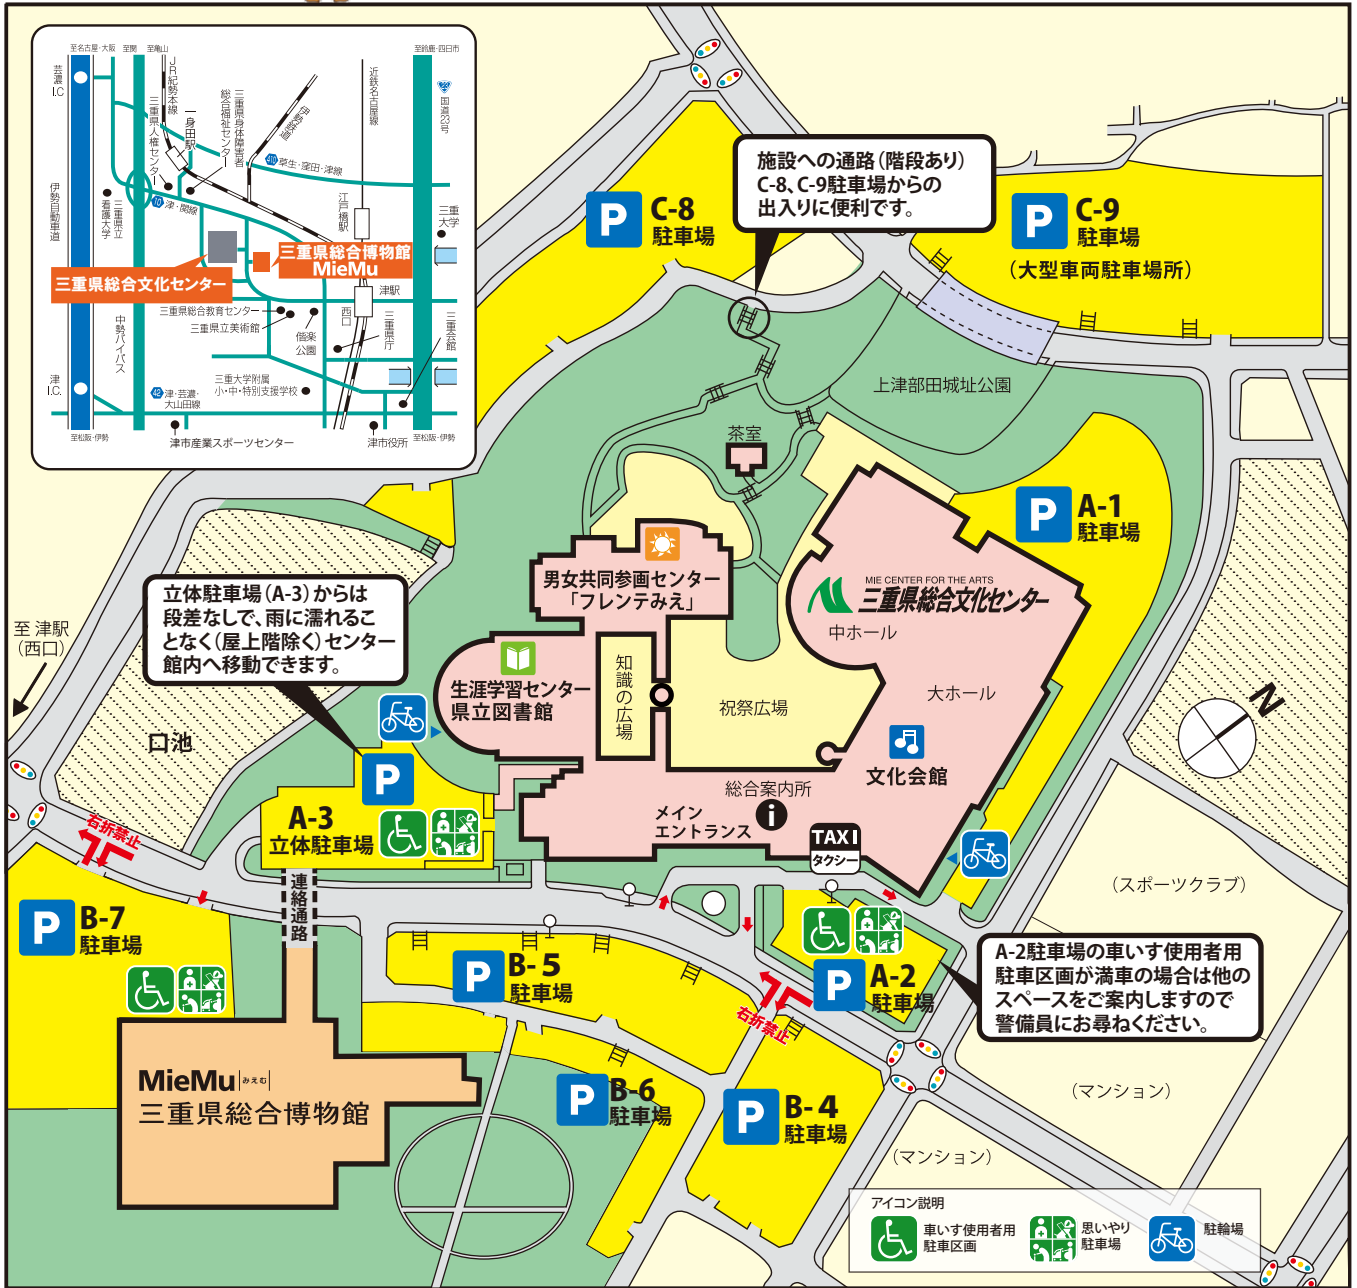

駐車場・交通機関のご案内

三重交通バス時刻表

系統番号 89 のバスにご乗車ください。

8/13 ~ 15 および 12/30 ~ 1/4 は土日祝ダイヤでの運行です。 お問い合わせ/三重交通 中勢営業所 電話: 059-233-3501

津駅西口 → 総合文化センター前

	6	7	8	9	10	11	12	13	14	15	16	17	18	19	20
平日				24	24	24	24	24	24	24					
			8	46	45	45	45	45	45	45	45	25	10	25	7
土日祝日				24	24	24	24	24	24	24	24	24	24	24	24
			0	46	45	45	45	45	45	45	45	45	45	45	45

総合文化センター前 → 津駅西口

☆はA-2駐車場のバス停(総合文化センター)が始発。

	6	7	8	9	10	11	12	13	14	15	16	17	18	19	20
平日	40	16	27	12	11	8	8	11	8	11	34	8	33	8	29
	59	46		☆35	☆35	☆35	☆35	☆35	☆35	☆35		51	47	47	
土日祝日				5	23	12	11	8	8	11	11	8	8	8	7
				42		☆35	☆35	☆35	☆35	☆35	☆35	☆35	☆35	☆35	☆35

R3.4.1改正

臨時バスのご案内

催し物によって、臨時バスを運行します。(有料)
運行スケジュールは、web サイトにてご確認ください。

TAXI タクシーのご案内

乗り場は、三重県総合文化センターメインエントランス・北東

- 三重第一交通 電話: 0120-92-7291
- 三重近鉄タクシー 電話: 059-225-4413
- 安全タクシー 電話: 0120-237-752
- 共和タクシー 電話: 059-226-3200
- 久居交通 電話: 0120-44-3636
- つタクシー 電話: 059-228-2905