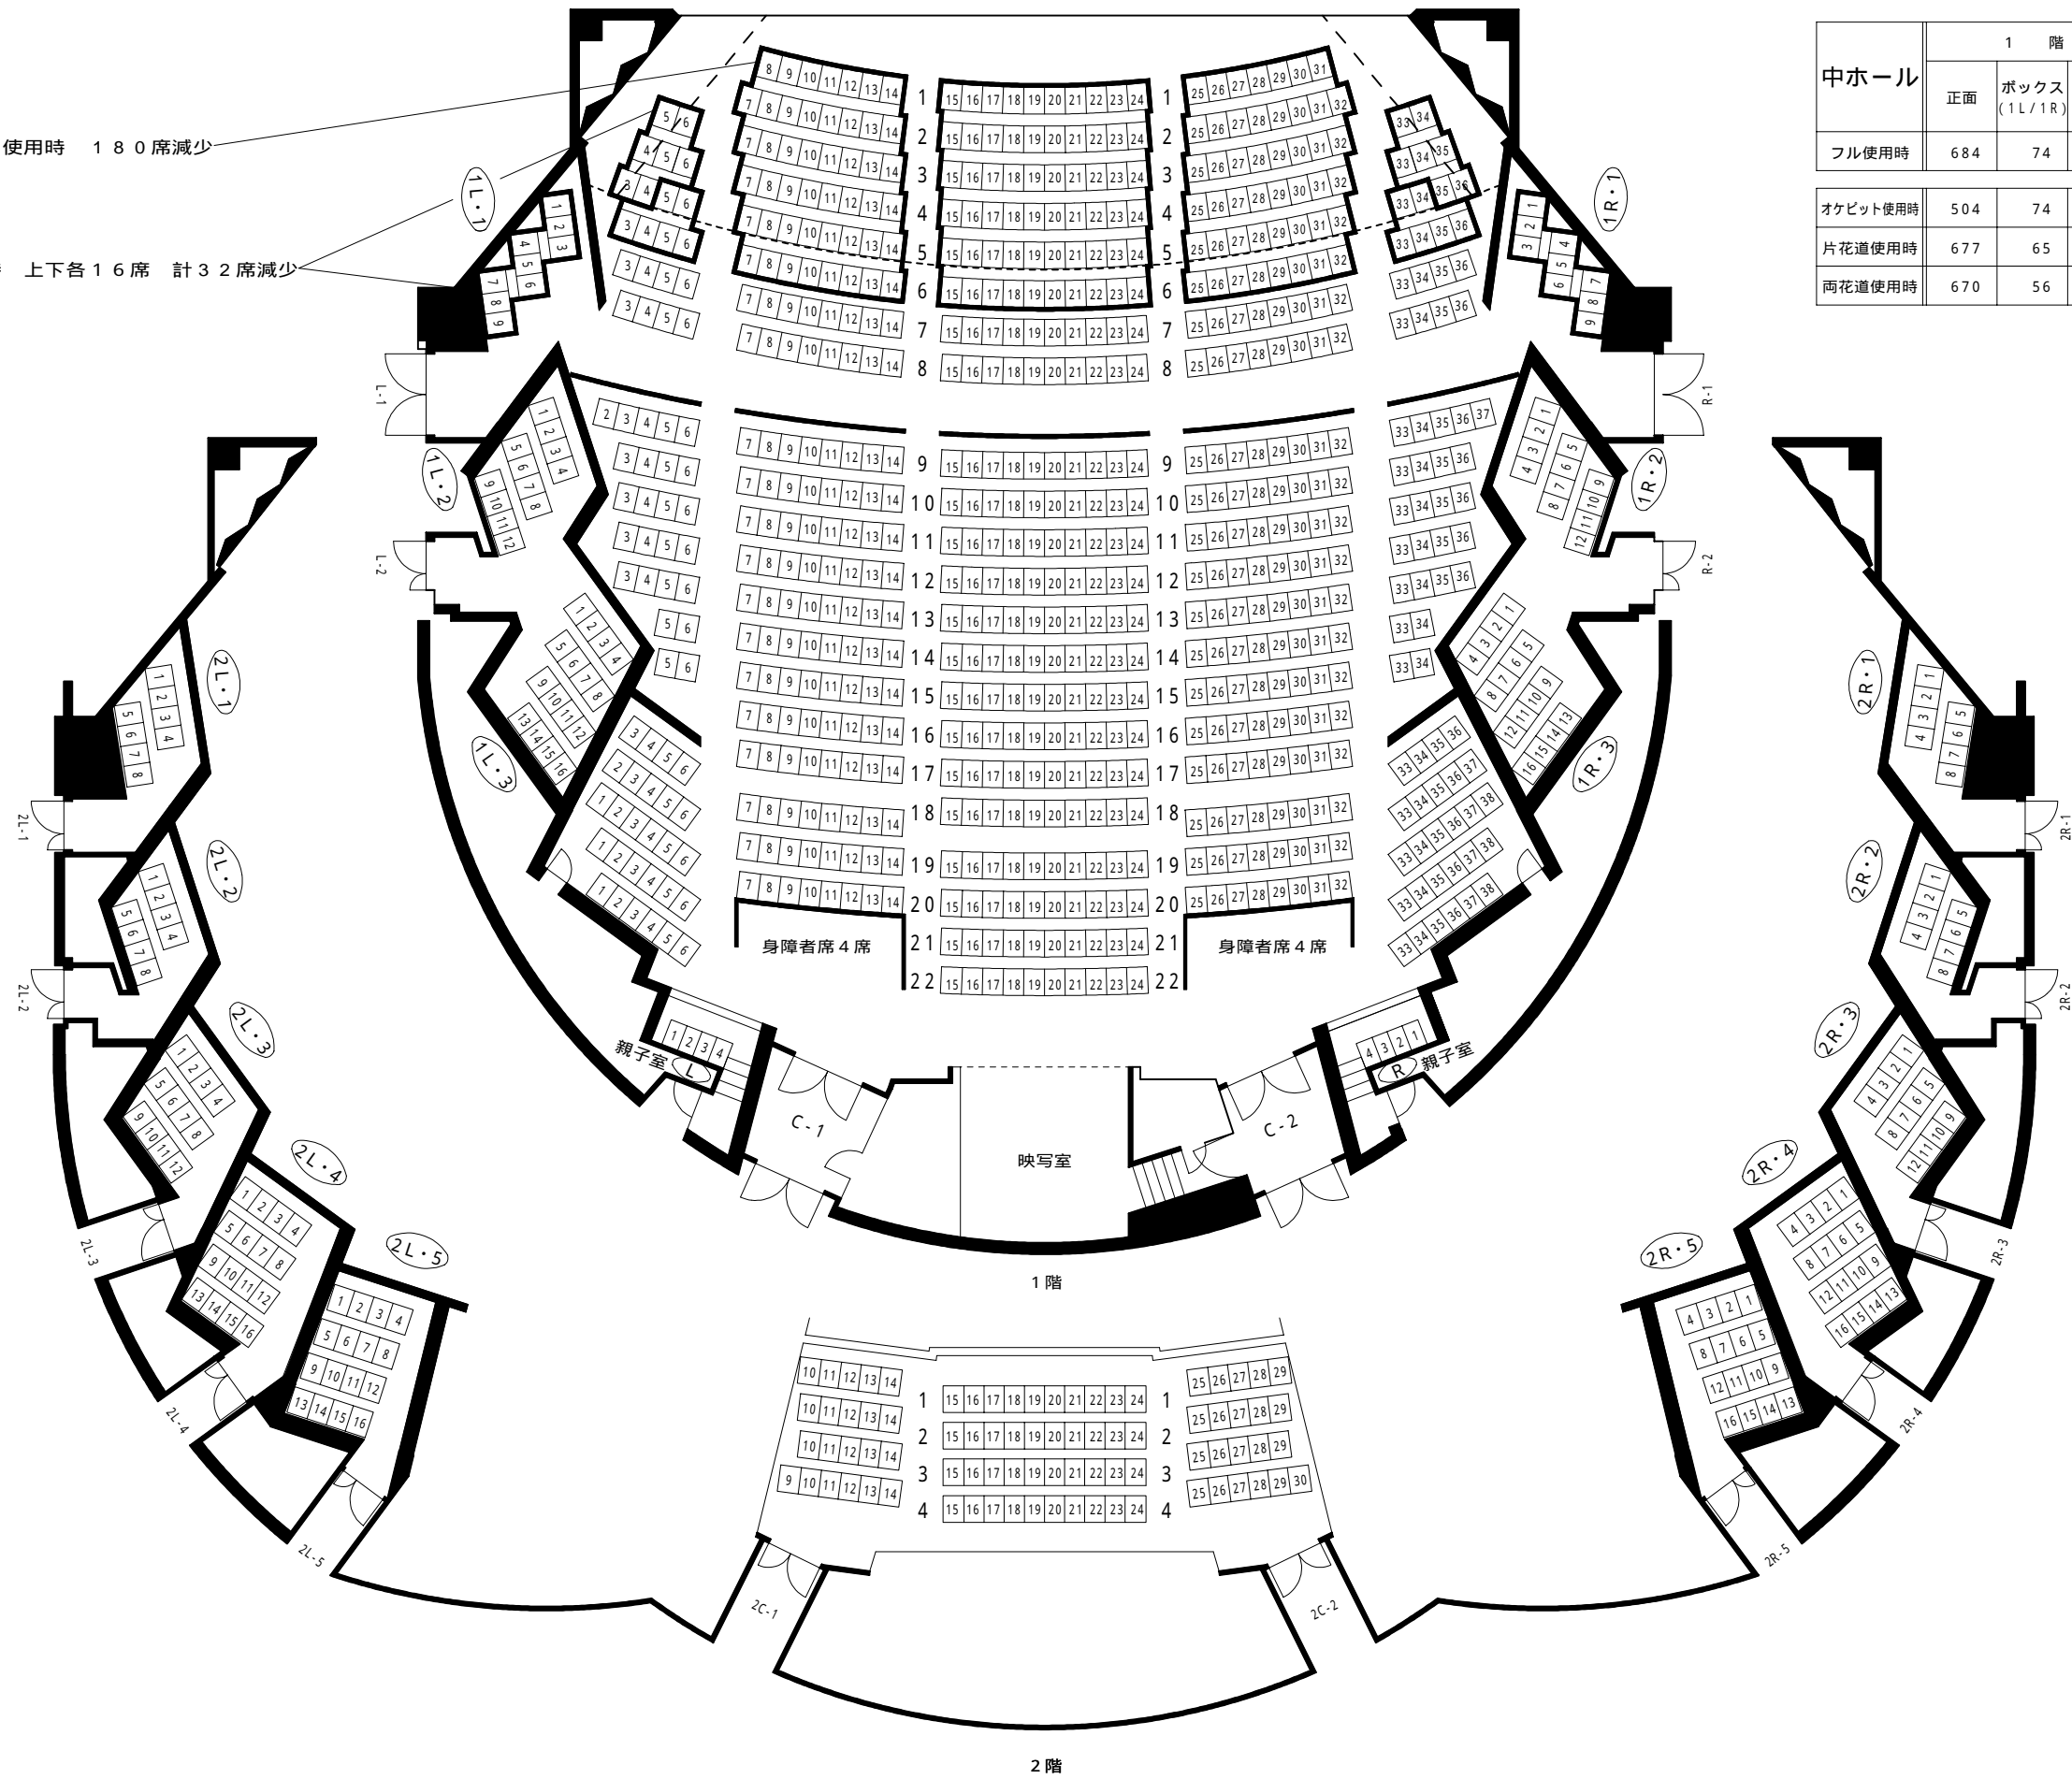

舞台

オケピット使用時 180席減少

花道使用時 上下各16席 計32席減少

中ホール	1階			2階			合計	1階 身障者	1階 親子 (L/R)	総計
	正面	ボックス (1L/1R)	計	正面	ボックス (2L/2R)	計				
フル使用時	684	74	758	82	120	202	960	8	8	976
オケピット使用時	504	74	578				780			796
片花道使用時	677	65	742				944			960
両花道使用時	670	56	726				928			944

公称968席