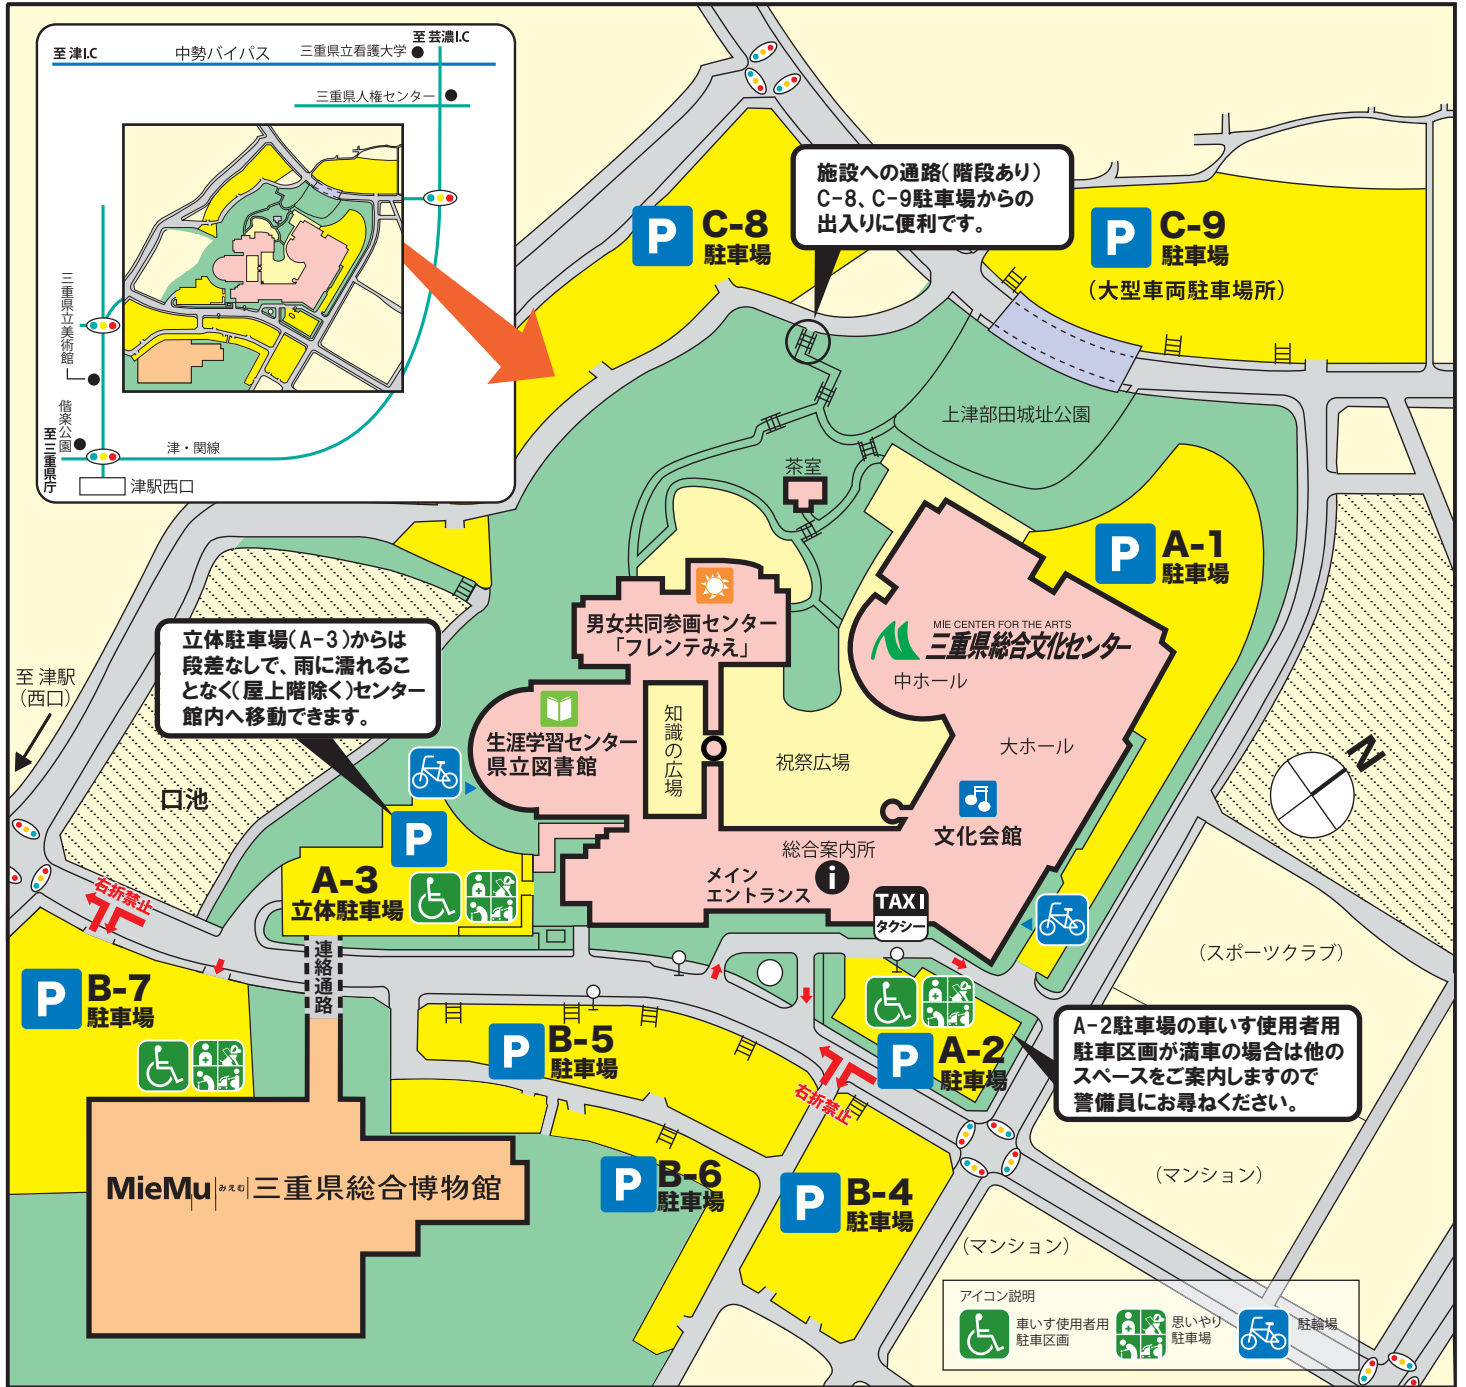

駐車場・交通機関のご案内

MIE CENTER FOR THE ARTS
三重県総合文化センター

MieMu | 三重県総合博物館

● 駐車場のご案内

■ センター・博物館周辺のご案内

TAXI タクシーのご案内 (乗場は、三重県総合文化センターメインエントランス・北東)

■ タカモリ第一交通	フリーダイヤル 0120-92-7291	■ きょうわ共和タクシー	059-226-3200
■ つタクシー	059-228-2905	■ さんてつ近鉄タクシー	059-225-4413
■ ひさいこうつう久居交通	フリーダイヤル 0120-44-3636	■ そうどう相合タクシー	059-227-7201
■ めいてつ名鉄タクシー	フリーダイヤル 0120-237-752		