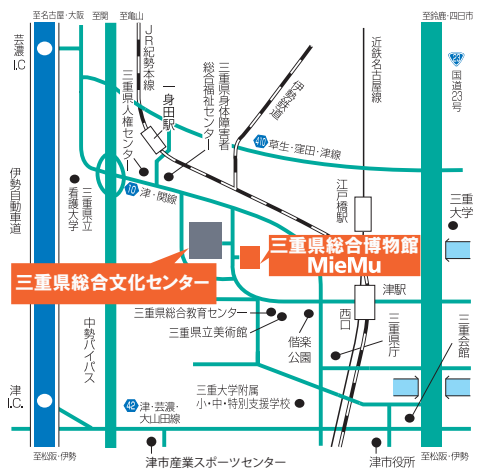

駐車場・交通機関のご案内

MIE CENTER FOR THE ARTS
三重県総合文化センター

MieMu | 三重県総合博物館

● 駐車場のご案内

■ センター・博物館周辺のご案内

TAXI タクシーのご案内 (乗場は、三重県総合文化センターメインエントランス・北東)

■ タカモリ第一交通	フリーダイヤル 0120-92-7291	■ きょうわ共和タクシー	059-226-3200
■ つタクシー	059-228-2905	■ さんてつ近鉄タクシー	059-225-4413
■ ひさいこうつう久居交通	フリーダイヤル 0120-44-3636	■ そうどう相合タクシー	059-227-7201
■ めいてつ名鉄タクシー	フリーダイヤル 0120-237-752		