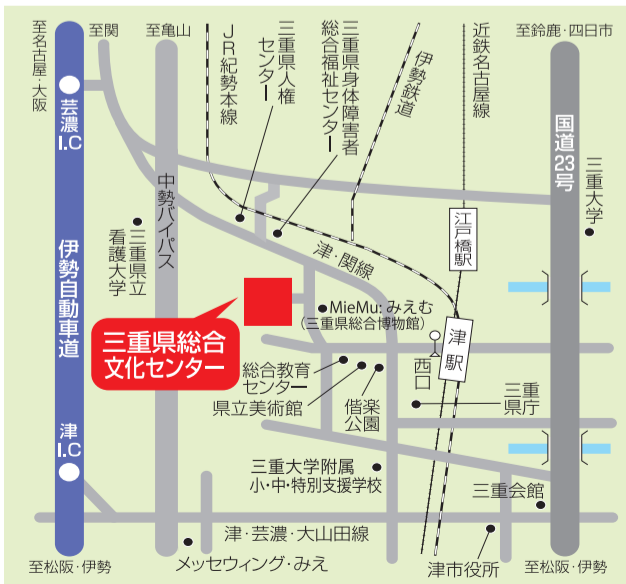

- 交通のご案内 近鉄・JR線、伊勢鉄道「津駅」より徒歩約25分
鉄道 近鉄名古屋線・JR紀勢本線・伊勢鉄道「津駅」下車
バス 三重交通路線バス「津駅西口」から約5分
タクシー 近鉄名古屋線・JR紀勢本線・伊勢鉄道「津駅西口」から約5分
自家用車 伊勢自動車道芸濃インターから約15分、津インターから約10分
※名古屋から約1時間、大阪から約1時間40分
※無料駐車場(約1,400台)があります。催しが多く開催される日は大変混み合いますので、できる限り公共交通機関をご利用ください。
- 開館時間のご案内 9:00~19:00(貸館等で使用する場合を除く)
※チケットカウンター、アートショップMikke(みつけ)、レストランRIZ CAFEは10:00~19:00、カフェコーナーは8:50~18:30、カフェレストランCotti菜(こっちな)は9:00~17:00
- 休館日のご案内
毎週月曜日(その日が祝日の場合は、その翌日以降の最初の平日)
12月29日~1月3日
県立図書館のみ月末日及び特別整理期間も休館
県立図書館 TEL059-233-1180 <http://www.library.pref.mie.lg.jp/>
- 県立図書館休館日カレンダー(■は休館日)