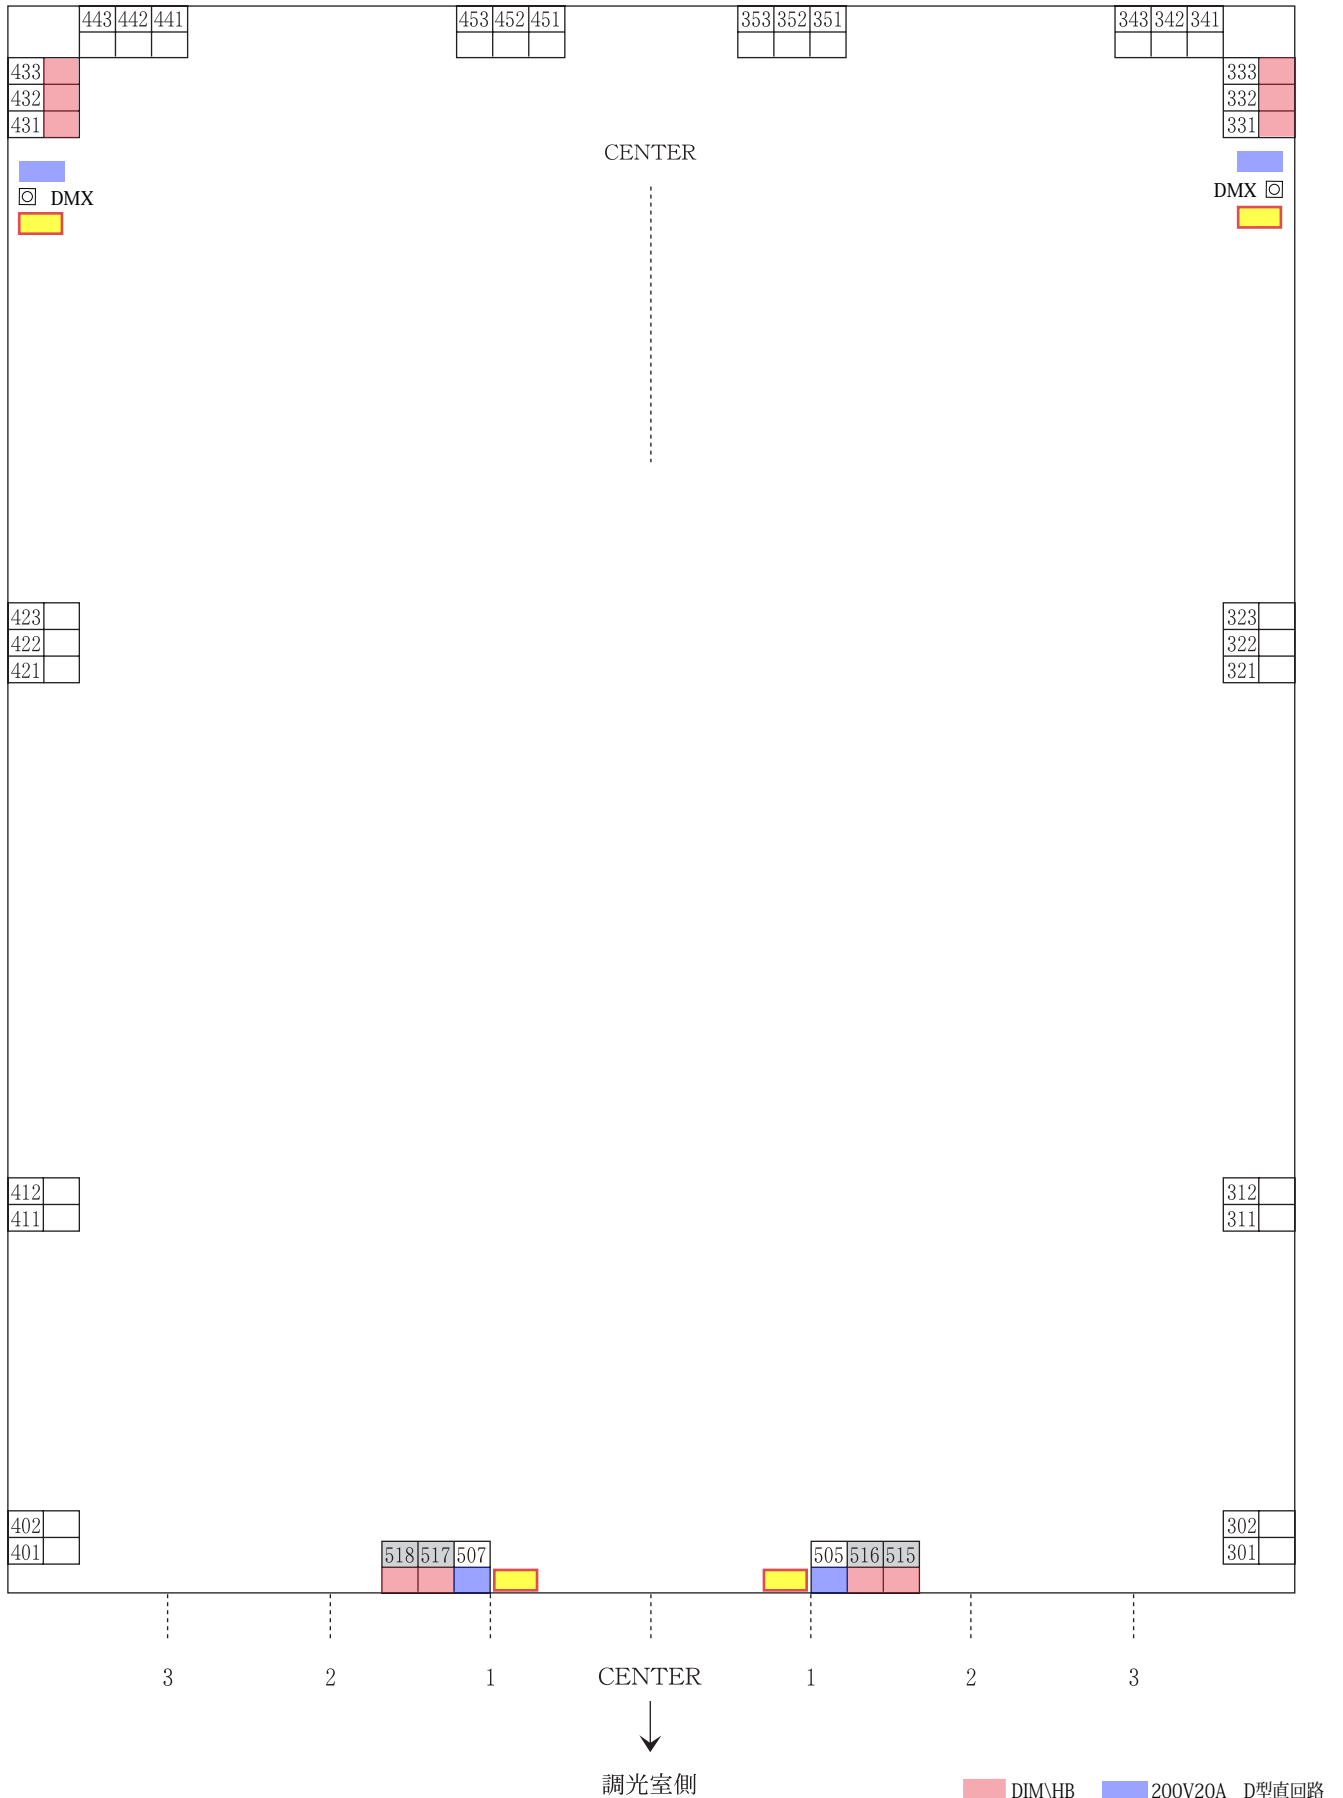

照明回路系統図：小ホール ギャラリー

※100V直回路 DMX回線はありません

- DIM/HB
- 200V20A D型直回路
- LAN・平行
- 2KWまで

照明回路系統図：小ホール 床

- DIM\HB
 -
 200V20A D型直回路
 -
 LAN・平行
 -
 2KWまで
- 100V直回路は上、下の仮説分電盤 (各C型4口ずつ)
 - DMX回線上、下の壁に各1口あり