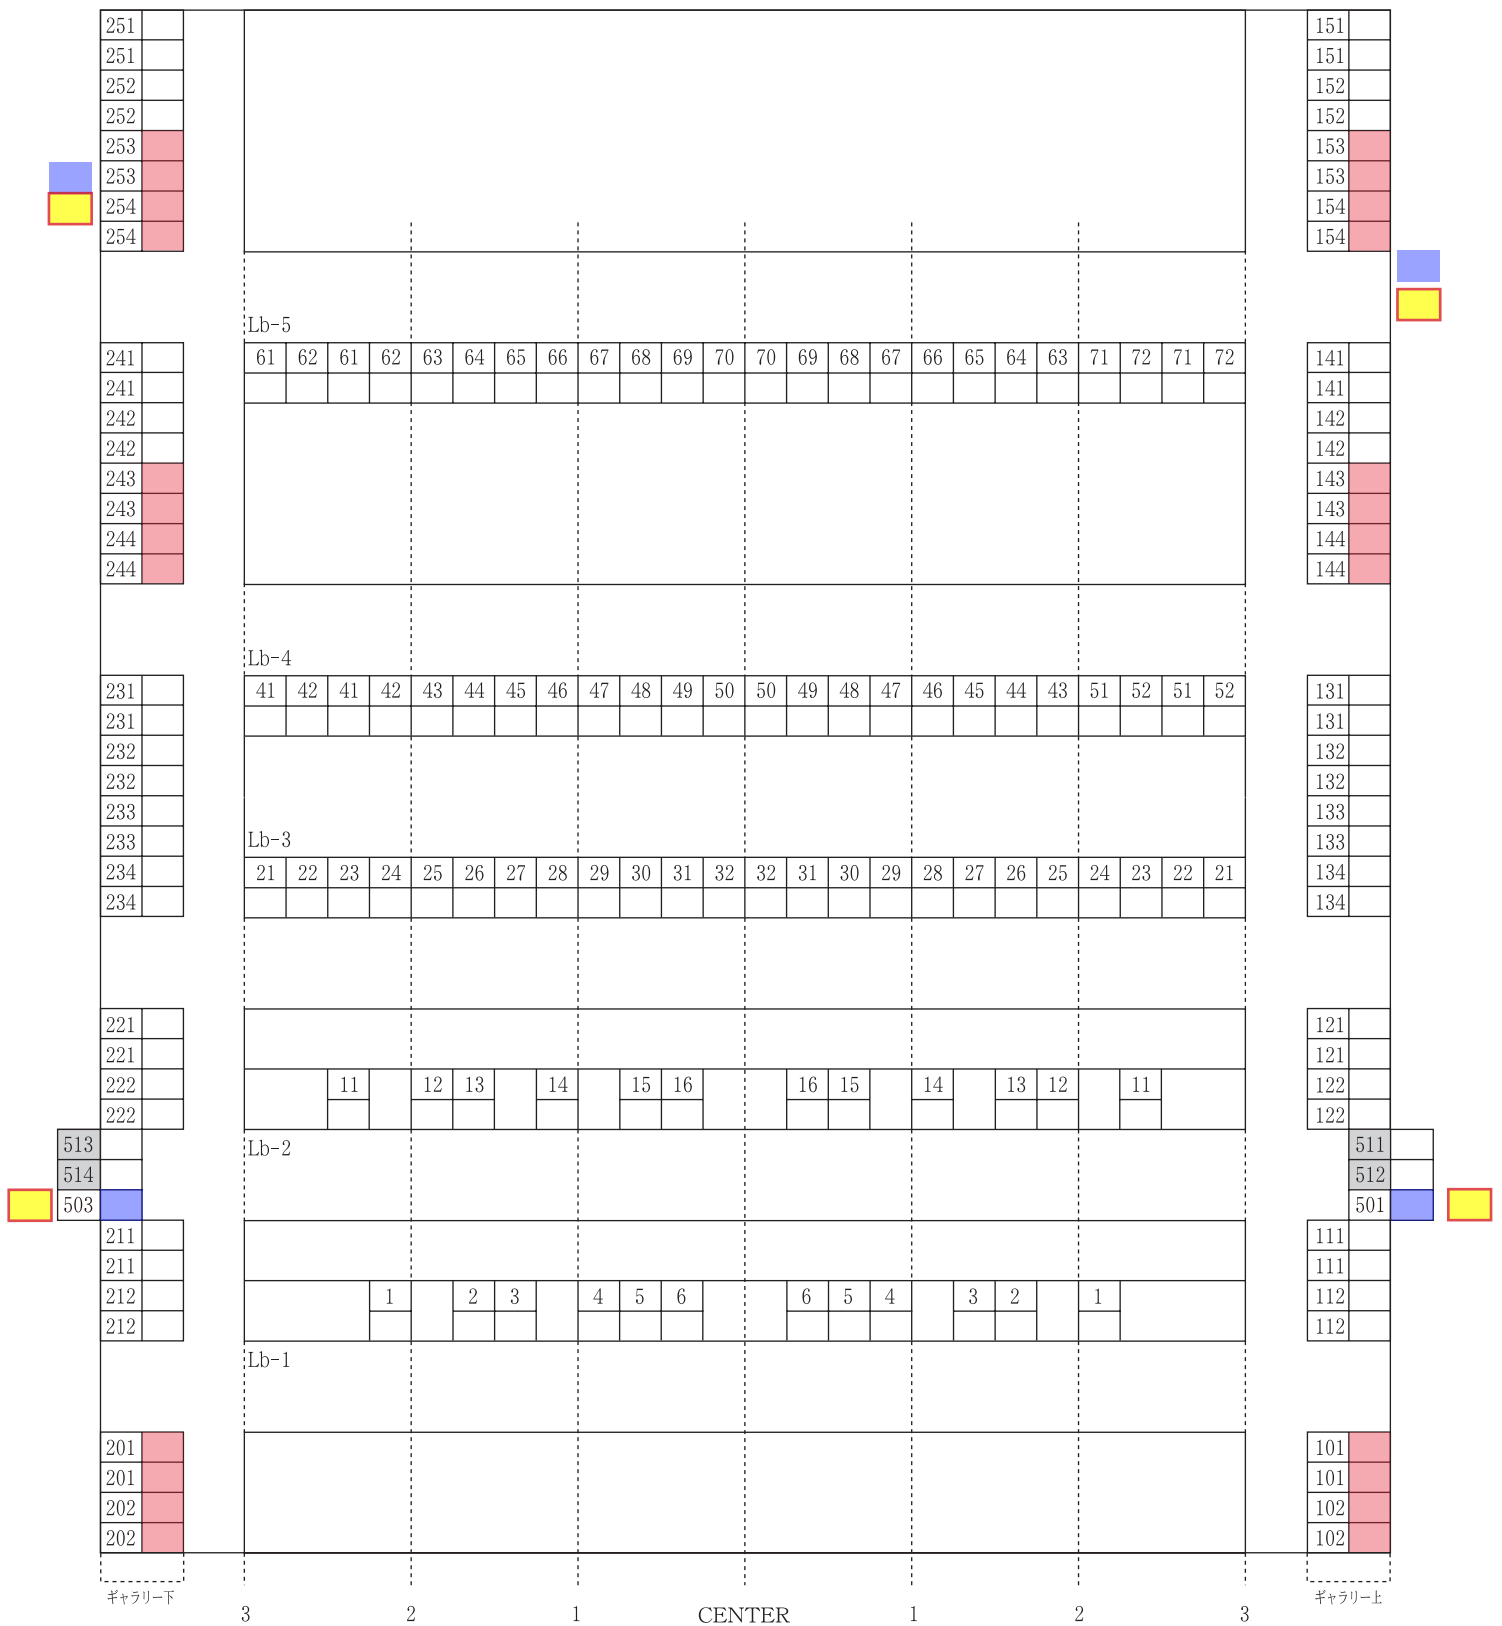

照明回路系統図：小ホール ギャラリー

※100V直回路 DMX回線はありません

- DIM/HB
- 200V20A D型直回路
- LAN・平行
- 2KWまで

照明回路系統図：小ホール 床

- DIM\HB
 -
 200V20A D型直回路
 -
 LAN・平行
 -
 2KWまで
- 100V直回路は上、下の仮説分電盤 (各C型4口ずつ)
 - DMX回線上、下の壁に各1口あり