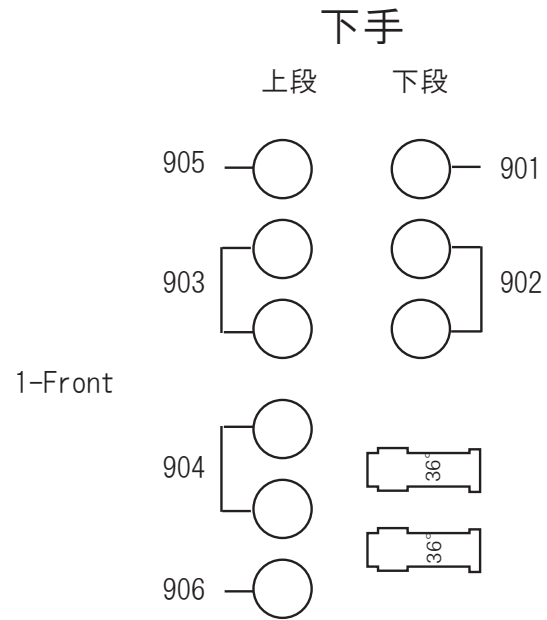

大ホールフロント回路図

舞台側

※SF36° 回路差し替え※

上手

※SF36° 回路差し替え※

客席側