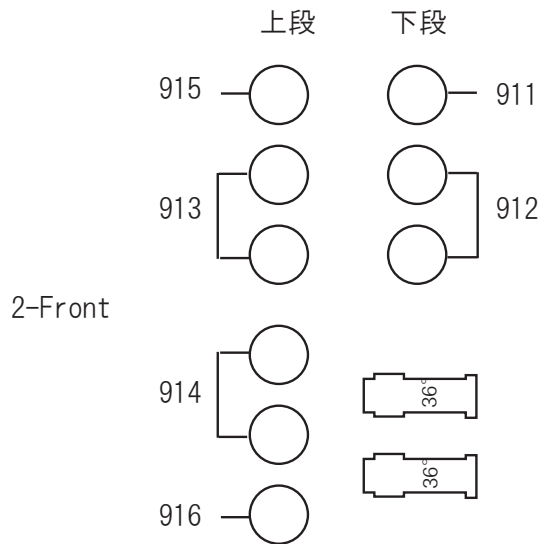

大ホールフロント回路図

舞台側

※SF36° 回路差し替え※

上手

※SF36° 回路差し替え※

客席側