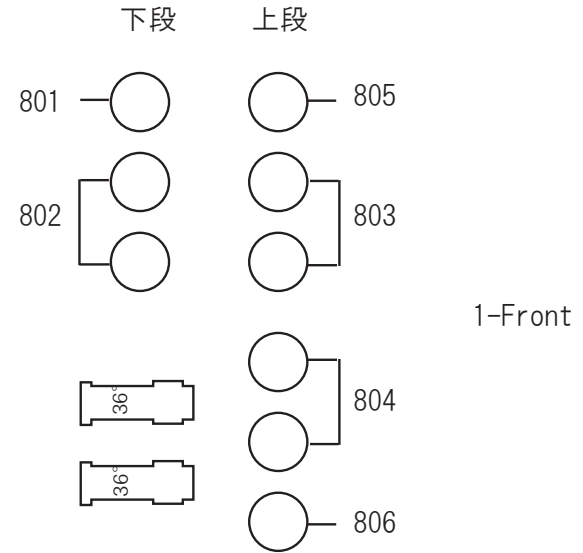

大ホールフロント回路図

舞台側

※SF36° 回路差し替え※

上手

※SF36° 回路差し替え※

客席側