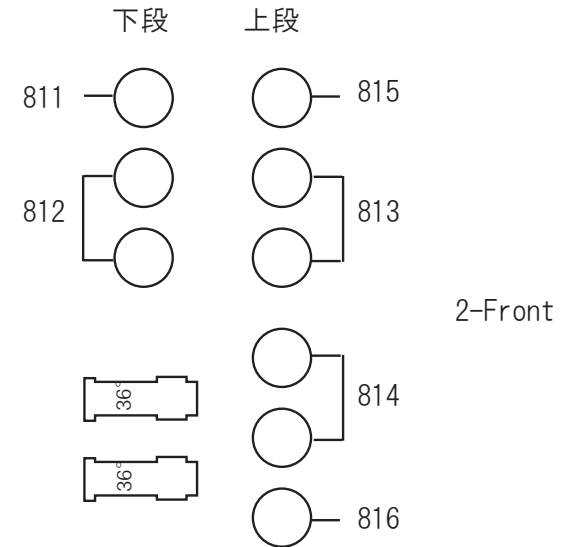

大ホールフロント回路図

舞台側

※SF36° 回路差し替え※

上手

※SF36° 回路差し替え※

客席側