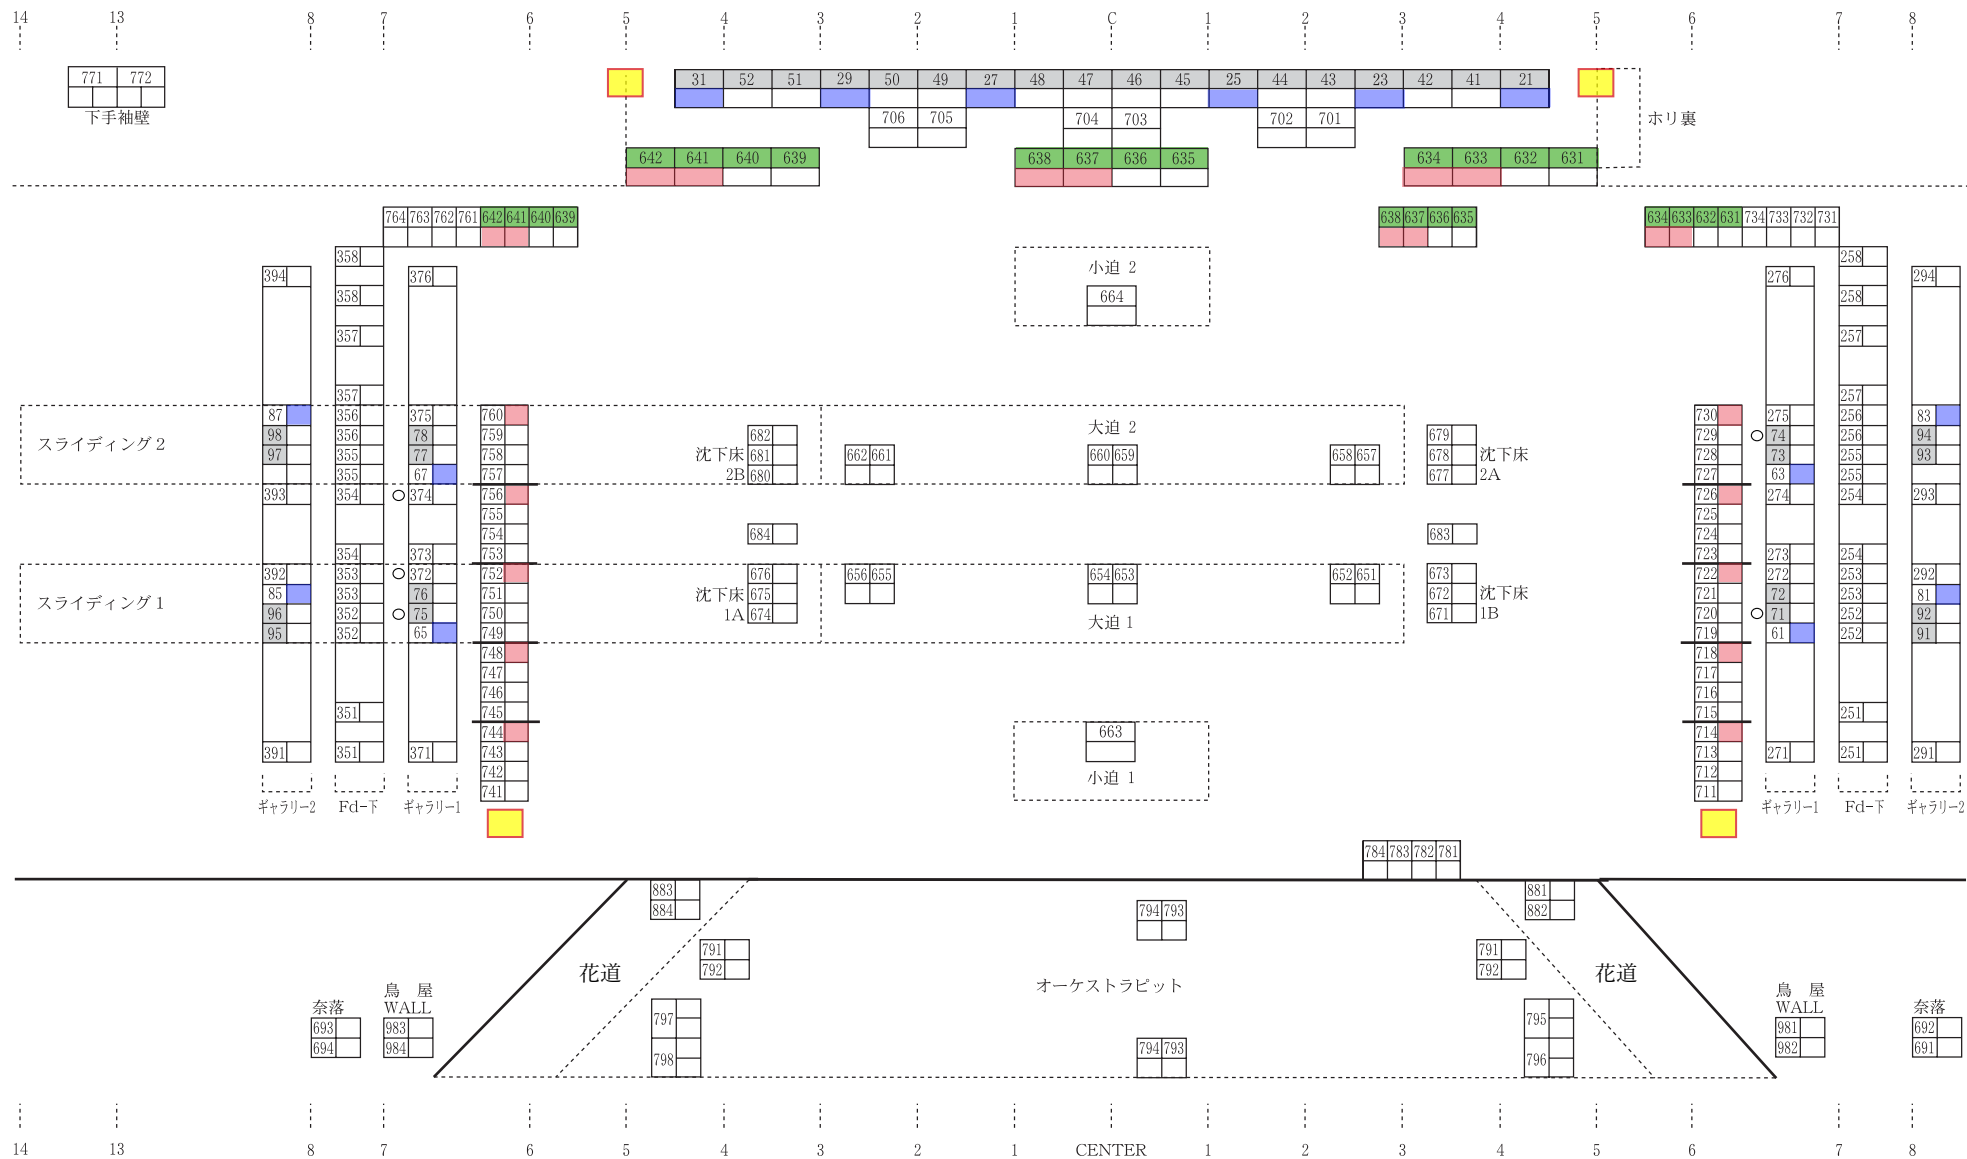

照明回路系統図：中ホール 床/Fd上・下

DIM\HB
  LAN・平行
  200V20A D型直回路
  60A C型
  2kWまで

○ 71,74,75,372,374 常吊り袖明かりに使用

照明回路系統図：中ホール 吊り

※ Fd3~Fd7,UH,中UH は3分割 (中:6間,上下:3間)