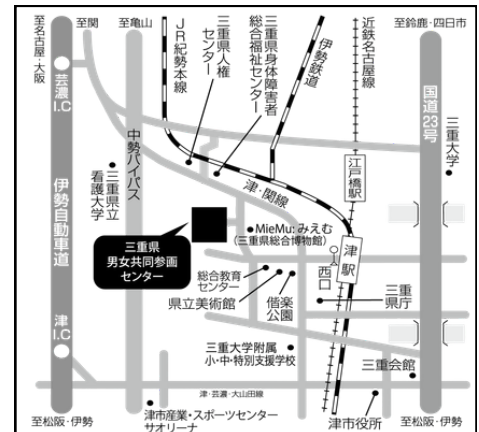

Eメール：frente@center-mie.or.jp

※ご不明点はInstagramのDMからもお気軽にお問合せください。

公式Instagram

会場へのアクセス

- 最寄り駅：近鉄・JR・伊勢鉄道「津駅」
- 徒歩：津駅西口から約25分
- バス：三重交通路線バス津駅西口から約5分
- 自家用車：伊勢自動車道 芸濃IC約15分
伊勢自動車道 津ICから約10分