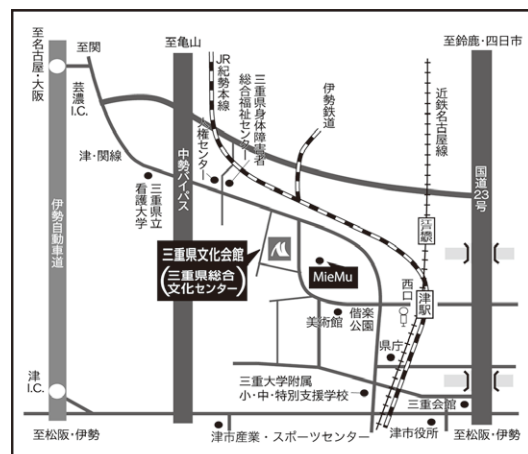

アクセス

MieMu のテーマ曲をつくろう！instagram
ぜひフォローしてください♪ ▶▶▶

【お問合せ】三重県文化会館チケットカウンター TEL: 059-233-1122

主催/三重県文化会館 [指定管理者:公益財団法人三重県文化振興事業団] 共催/三重県総合博物館 助成/公益財団法人岡田文化財団

◎電車・バス・徒歩の場合 近鉄名古屋線・JR紀勢本線・伊勢鉄道「津駅」西口より三重交通路線バス(系統番号89)約5分/徒歩約25分
◎車の場合 伊勢自動車道「津IC」より約10分/「芸濃IC」より約15分