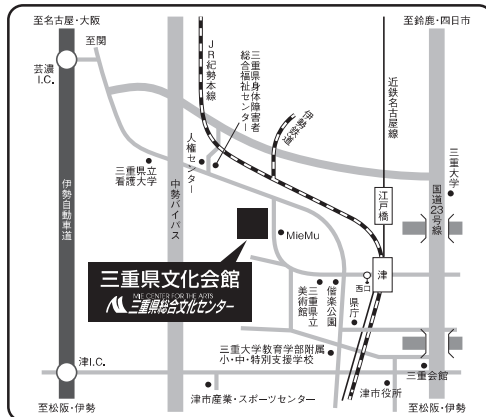

【ワークショップ申込・問合先】

◆三重県文化会館
TEL: 059-233-1122 FAX: 059-233-1106

◆ホームページ申込フォーム
<https://www.center-mie.or.jp/bunka/invite>

事前
申込制

関連
企画

名張移動展

第72回みえ県展入賞作品および名張市・伊賀市の入選作品を展示します。

開催時期 2022年6月11日(土)~6月15日(水)

会場 名張市武道交流館いきいき(名張市蔵持町里2928)

開催時間 9:00~17:00

入場料 無料

MIE CENTER FOR THE ARTS
三重県総合文化センター 三重県文化会館

〒514-0061
三重県津市一身田上津部田1234番地
TEL.059-233-1122

(近鉄名古屋線・JR紀勢本線・伊勢鉄道「津駅」下車 西口よりバス5分)

※『新しい生活様式』を心がけた行動とともに、感染症防止対策へのご協力をお願いいたします。