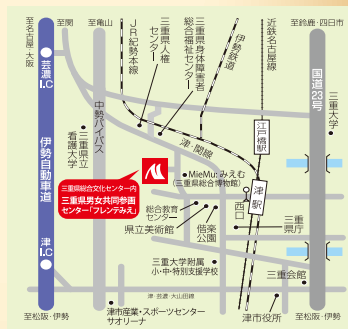

託児サービス

託児: 0歳3ヶ月~小学3年生程度
託児料: お子さまひとりにつき1,000円
※事前申込が必要です 申込締切: 5/19(日)

アクセス

三重県男女共同参画センター「フレンテみえ」
(〒514-0061 三重県津市一身田上津部田1234)

【公共交通機関でお越しの場合】
津駅西口から約5分(三重交通路線バス)
総合文化センター行き・夢が丘団地行き乗車
総合文化センター前・総合文化センター
下車すぐ

【お車でのお越しの場合】
伊勢自動車道芸濃インターから約15分
伊勢自動車道津インターから約10分

【駐車場】あり(約1400台)

お問合せ先

三重県男女共同参画センター「フレンテみえ」
TEL: 059-233-1130 E-mail: frente@center-mie.or.jp