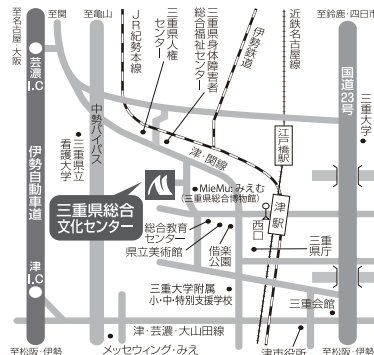

<https://www.center-mie.or.jp/manabi/>
 申込フォームがございますのでご利用ください。

メール

manabi-kouza@center-mie.or.jp

郵送

〒514-0061 津市一身田上津部田 1234
 三重県生涯学習センター 宛

主催事業一覧

アクセス

- ・近鉄名古屋線・JR 紀勢本線・伊勢鉄道
 「津駅」西口より徒歩約 25 分
- ・伊勢自動車道「津 IC」より車で約 10 分
 「芸濃 IC」より車で約 15 分