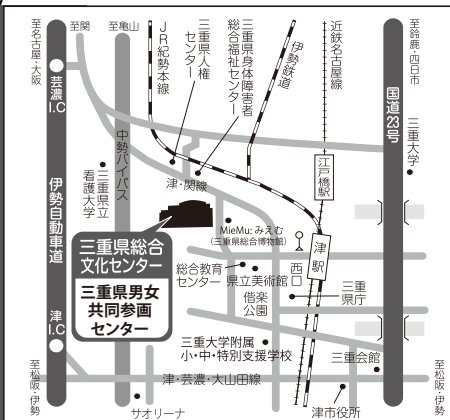

★託児あり【1歳6か月～小学3年生程度/有料:1人につき500円/要事前申込:託児締切 9/16(日)】

キリトリ

フレンテみえ 情報コーナーミニセミナー 参加申込書

ドラマティック “劇的”フレンテ

電話・郵送・FAX・持参
・E-mail・HP申込みフォームで
先着順に受け付けます

セ ン タ ー 記 入 欄	No.	受付印
	月 日	
	郵 F T 持	

フリガナ	年 代	お住まいの市 or 町	TEL
お名前	歳代		
アンケート	フレンテみえのイベントには… 初参加 ・ 2回目以上		託児希望… なし ・ あり
	最近観た映画やドラマで、印象に残っている作品は？		※「あり」の方は下記もご記入をお願いします 詳細は後日、担当よりご連絡いたします ↓ お子様の名前 イベント当日 時点での年齢 歳 ヶ月

お申込み・お問合せ

三重県男女共同参画センター「フレンテみえ」 FAX 059-233-1135
〒514-0061 三重県津市一身田上津部田1234 TEL059-233-1130 E-mail: frente@center-mie.or.jp

※ご記入いただいた個人情報は、講座等事業にご連絡のために使用させていただきます。お預かりした個人情報は個人情報保護法に基づき適切に管理いたします。
個人情報に関するお問い合わせは公益財団法人三重県文化振興事業団総務部 059-233-1103 までお願いします。