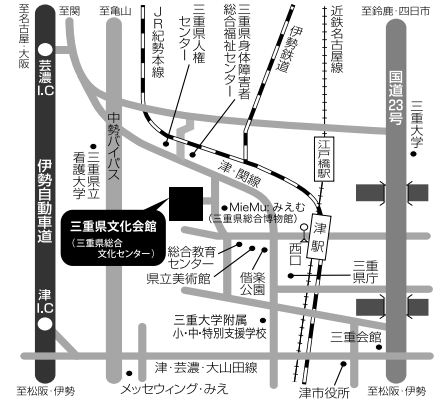

託児

◆対象：0歳～小学校3年生(1日1,000円/1人につき おやつ代含む)
◆締切：4月22日(土) *申込多数の場合は、キャンセル待ちとなる場合がございます

■お申込み・お問合せ先

三重県男女共同参画センター「フレンテみえ」

〒514-0061 三重県津市一身田上津部田 1234番地 三重県総合文化センター内
TEL/059-233-1130 FAX/059-233-1135
E-mail/frente@center-mie.or.jp URL/http://www.center-mie.or.jp/frente/
開館時間/9:00～19:00 月曜休館 (月曜が祝日の場合はその翌平日が休館)

■交通のご案内

- 最寄駅：近鉄・JR・伊勢鉄道「津駅」
 - バス：三重交通路線バス 津駅西口から約5分
 - 徒歩：津駅西口から約25分
 - 自家用車：伊勢自動車道芸濃インターから約15分
- *駐車場の混雑が予想されます。
なるべく公共交通機関をご利用ください

参加申込書

TBSドラマ
海野つなみ × 「逃げるは恥だが役に立つ」プロデューサー

電話・郵送・FAX・持参・E-mail・HP申込みフォームで先着順に受け付けます フレンテみえ で検索!