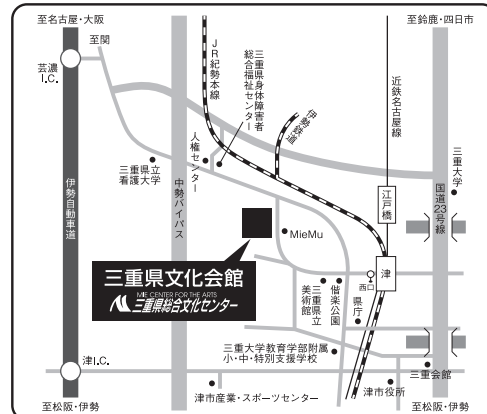

### 松阪移動展

第73回みえ県展入賞作品および松阪市・多気町・明和町・玉城町の入選作品を展示します。

開催時期 2023年6月10日(土)~6月15日(木) ※月曜休館  
会場 嬉野ふるさと会館(松阪市嬉野権現前町423-88)  
開催時間 9:00~17:00 入場料 無料

主催:松阪市・嬉野文化協会・三重県・(公財)三重県文化振興事業団

MIE CENTER FOR THE ARTS  
三重県総合文化センター 三重県文化会館

〒514-0061  
三重県津市一身田上津部田1234番地  
TEL.059-233-1122

(近鉄名古屋線・JR紀勢本線・伊勢鉄道「津駅」下車 西口よりバス5分)

※『新しい生活様式』を心がけた行動とともに、感染症防止対策へのご協力をお願いいたします。

※今後の社会情勢によりやむを得ず審査員の変更、非公開審査の実施、関連企画の中止、みえ県展を中止する場合がございます。予めご了承ください。