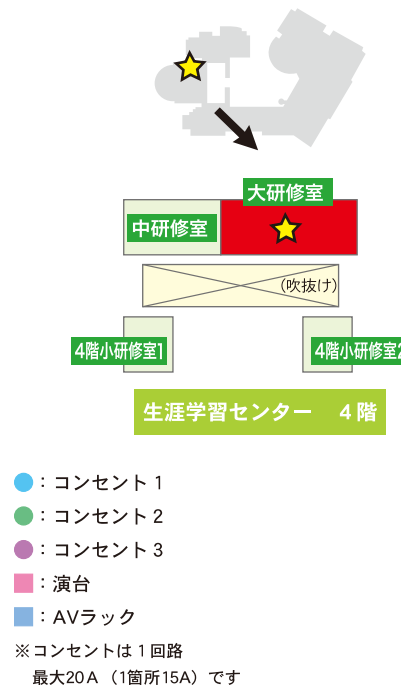

大研修室 13

当センター内にあるスクール形式のお部屋では最大定員です。

収容人員
156名

生涯学習センター

飲食 Wifi変更 無線LAN P41

施設概要

収容人員	156名	スクール形式 (口の字のレイアウトの場合：長机4本×7本)
床面積	面積約 232㎡ (縦 10.8m×横 17.8m) 天井高 2.6m	
机・椅子	長机 (W180×D45) : 52 椅子 : 156	

施設利用料 (空調代込み)

	午前区分 午前9時～正午	午後区分 午後1時～午後5時	夜間区分 午後6時～午後9時
営利・宣伝目的	12,100	14,120	14,120
その他	6,040	7,060	7,060

附属設備利用料

附属設備	有料	AVシステム【マイク (W/L : 2 有線 : 3) ・ CD/DVD/BD ・ プロジェクター ・ カセット録再 42型モニターテレビ (天井吊下式) : 4】	¥2,120 / 1区分
		持込機材電気利用料	¥150 / 1kw ・ 1区分
	無料	演台 (W90×D45×H90)	
		スクリーン (天井吊下式 120インチ W260×H150)	
ホワイトボード (キャスター付 W180×H90) (固定式 : 2 W240×H130)			
共用備品	有料	パーティション (W210×H180) : 2	
		サインスタンド (W27×H37)、キャスター付 (W42×H86)	
その他		ノート型パソコン	¥1,040 / 1区分
		・ 吊看板などの掲示物は、壁のピクチャーレール・アルミ棒 (400cm) をご利用ください。 ・ カーテン電動	※すべて税込価格です。 (税率 10%)