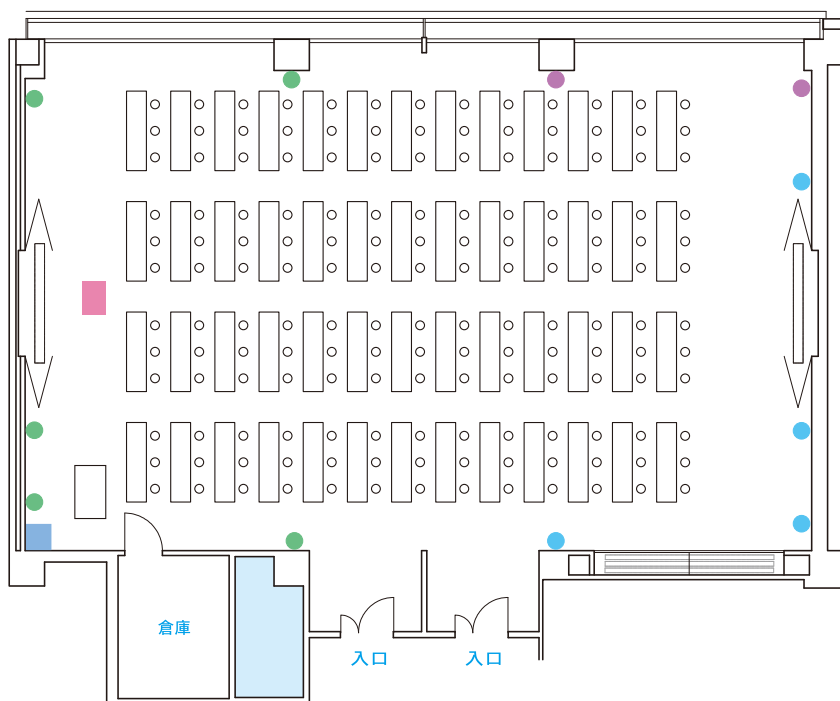

大研修室 13

当センター内にあるスクール形式のお部屋では最大定員です。

収容人員
156名

生涯学習センター

飲食 Wifi変更 無線LAN P41

施設概要

収容人員	156名	スクール形式 (口の字のレイアウトの場合：長机4本×7本)
床面積	面積約 232㎡ (縦 10.8m×横 17.8m) 天井高 2.6m	
机・椅子	長机 (W180×D45) : 52 椅子 : 156	

施設利用料 (空調代込み)

	午前区分 午前9時～正午	午後区分 午後1時～午後5時	夜間区分 午後6時～午後9時
営利・宣伝目的	12,100	14,120	14,120
その他	6,040	7,060	7,060

附属設備利用料

附属設備	有料	AVシステム【マイク (W/L : 2 有線 : 3) ・ CD/DVD/BD ・ プロジェクター ・ カセット録再 42型モニターテレビ (天井吊下式) : 4】	¥2,120 / 1区分
		持込機材電気利用料	¥150 / 1kw ・ 1区分
	無料	演台 (W90×D45×H90)	
		スクリーン (天井吊下式 120インチ W260×H150)	
ホワイトボード (キャスター付 W180×H90) (固定式 : 2 W240×H130)			
共用備品	有料	パーティション (W210×H180) : 2	
		サインスタンド (W27×H37)、キャスター付 (W42×H86)	
その他		ノート型パソコン	¥1,040 / 1区分
		・ 吊看板などの掲示物は、壁のピクチャーレール・アルミ棒 (400cm) をご利用ください。 ・ カーテン電動	※すべて税込価格です。 (税率 10%)