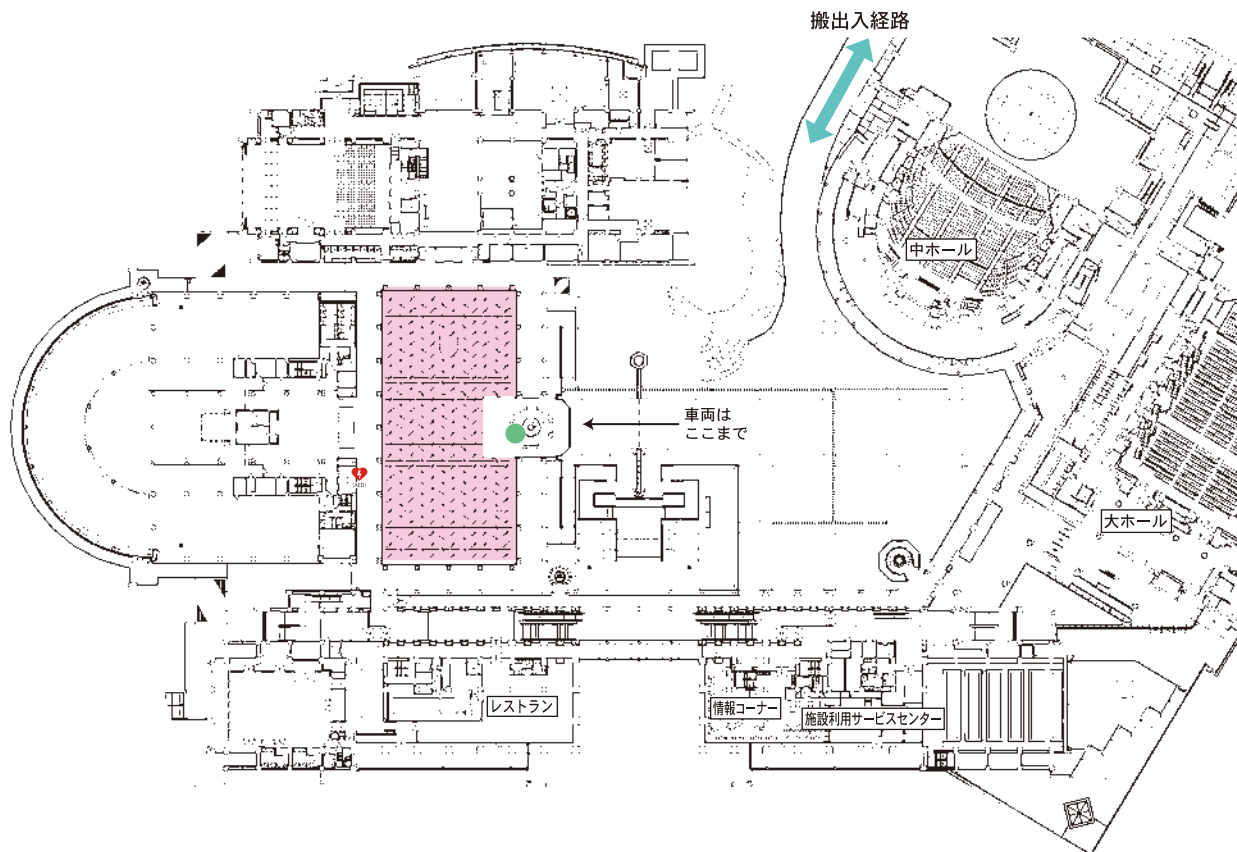

# 知識の広場

フリーマーケットや展示、その他いろいろな催し物にご利用いただけます。

● 電源(15Aまで)  
 飲食 無線LAN  
 (P41/一部のエリア)

広場

## 施設概要

床面積	面積 およそ 1,100 m <sup>2</sup>
-----	-----------------------------

## 施設利用料

	午前区分	午後区分	夜間区分
	午前 9 時～正午	午後 1 時～午後 5 時	午後 6 時～午後 9 時
営利・宣伝目的	1,570	2,090	2,090
その他	780	1,040	1,040
写真撮影・整列	無 料		