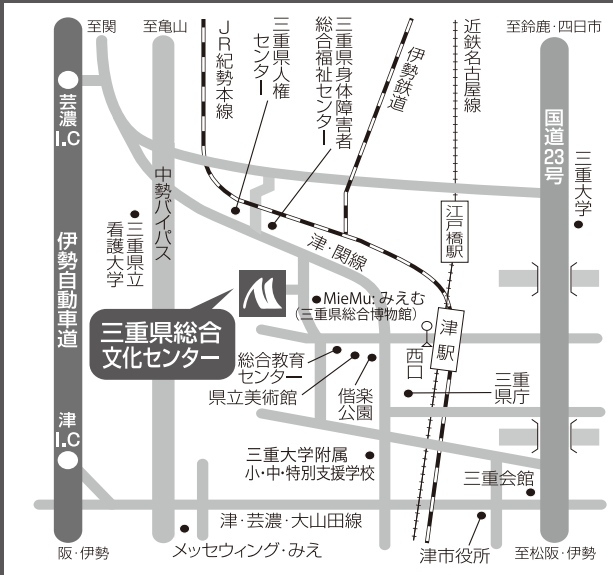

ヤマザキマリさん プロフィール

漫画家・随筆家。1967年東京都生まれ。1984年に渡伊し、フィレンツェの国立アカデミア美術学院入学。1997年漫画家デビュー。イタリア人の比較文学研究者との結婚を機に、シリア、ポルトガル、アメリカを経て現在はイタリア在住。2010年古代ローマを舞台にした漫画『テルマエ・ロマエ』で第3回マンガ大賞受賞、第14回手塚治虫文化賞短編賞受賞。世界8か国語に翻訳される。著書に『モーレッツ！イタリア家族』『プリニウス』（とり・みきと共著）、文筆作品では『国境のない生き方』『マスラオ礼賛』等多数。平成27年度芸術選奨文部科学大臣新人賞受賞。

開館時間 休館日のご案内	開館時間	9:00~19:00
	休館日	毎週月曜日(月曜日が祝日の場合はその翌平日)
交通のご案内	鉄道	近鉄名古屋線・JR紀勢本線・伊勢鉄道 津駅下車 ※名古屋から約1時間 大阪から約1時間40分
	バス	三重交通路線バス 津駅西口から約5分
	タクシー	津駅西口から約5分
	自家用車	伊勢自動車道芸濃インターから約15分、 津インターから約10分 ※無料駐車場あり

※ 駐車場混雑が予想されますので、できるかぎり公共交通機関をご利用ください。終演後に津駅西口行きの臨時バス(有料)を運行します。